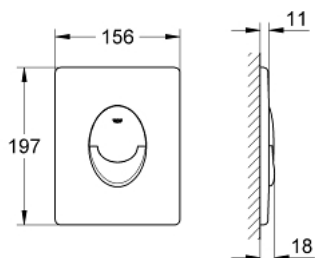

### DESCRIEREA PRODUSULUI

- Colour: cromat
- pentru acționare cu dublă spălare sau start & stop
- pentru ventil de evacuare pneumatic AV1
- instalare verticală
- 156 x 197 mm
- fabricat din ABS
- suprafață cromată GROHE Long-Life Shine
- GROHE Water Saving tehnologie pentru reducerea consumului de apă
- se utilizează în combinație cu rezervoarele Rapid SL și Uniset GD 2
- for use with Rapid SLX please order shaft 66 791 000 (sold separately)