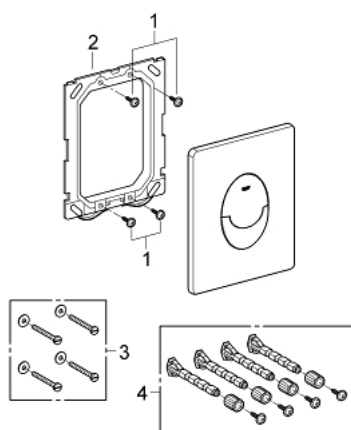

### DESCRIEREA PRODUSULUI

- Colour: cromat
- pentru acționare cu dublă spălare sau start & stop
- pentru ventil de evacuare pneumatic AV1
- instalare verticală
- 156 x 197 mm
- fabricat din ABS
- suprafață cromată GROHE Long-Life Shine
- GROHE Water Saving tehnologie pentru reducerea consumului de apă
- se utilizează în combinație cu rezervoarele Rapid SL și Uniset GD 2
- for use with Rapid SLX please order shaft 66 791 000 (sold separately)

### PIESE DE SCHIMB , martie 2013 – now

- 1: șurub (Spare part-nr. 6636200M)
- 2: Cadru de montaj (Spare part-nr. 43207000)
- 3: Set de fixare (Spare part-nr. 4308500M)\*
- 4: Set de fixare (Spare part-nr. 4215800M)\*