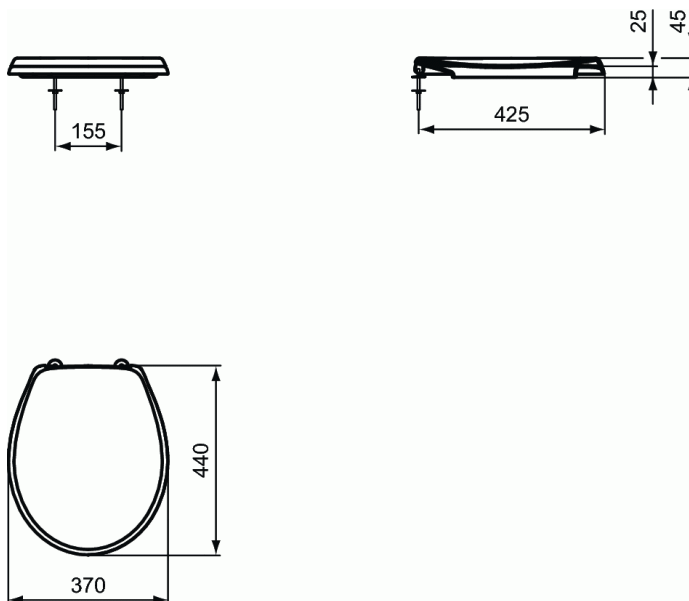

Cod produs W3026

EUROVIT Capac vas WC

Capac vas WC
Cu balamale metalice
Duroplast

FINISAJ*

01

* 01 = Alb European