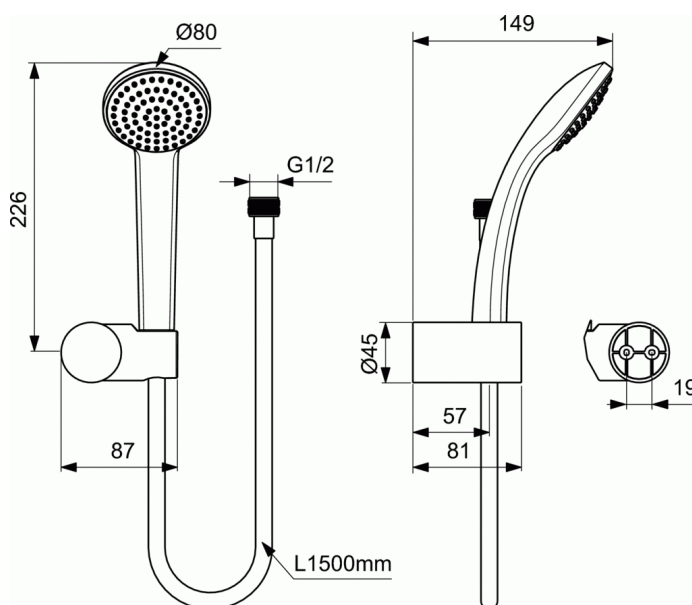

Cod produs B9506

IDEALRAIN SOFT

Set de dus S1: para de dus cu diametrul de 80 mm, o functie

Set de dus S1: para de dus cu diametrul de 80 mm, o functie

Duze din silicon pentru o curatare usoara

Para de dus cu diametrul de 80 mm cu limitator de debit 8 l/min

Para de dus cu o functie

Furtun flexibil "IdealFlex" 1500 mm, cromat

Agatatoare mobila

FINISAJ*

AA

* AA = Crom