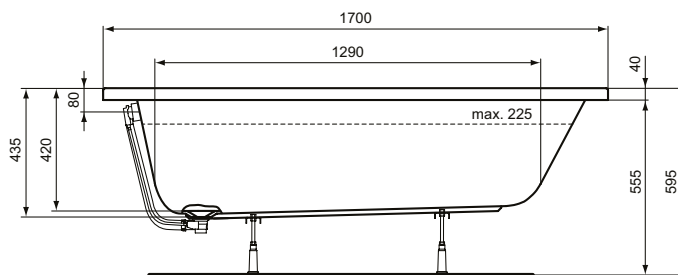

Ideal Standard

Simplicity

Ideal Standard

Numărul de articol: W004501

## Cada rectangulara 170x75cm, incastrat, panouri

Cada rectangulara pentru incastrat, din acril 3,2 mm ranforsat cu panou material lemnos pe fund si margini. Gaura pentru scurgere si prea-plin 52 mm diametru, pozitionare laterala. Lista cu echipamente recomandate este dinponibila in Catalogul/Lista de preturi IS.

Culoare: 01 - Alb european

Mai multe detalii despre produs:

Tip:	Cadă rectangulară
Acreditări:	DIN EN 198, DIN EN 14516, DIN EN 232
Greutate netă (kg):	18
Materiat:	Acril
Înălțime (mm):	435
Lățime (mm):	750
Lungime (mm):	1700
Formă:	Drepunghiular
Capacitate (L):	225
Număr certificat:	EN 14516