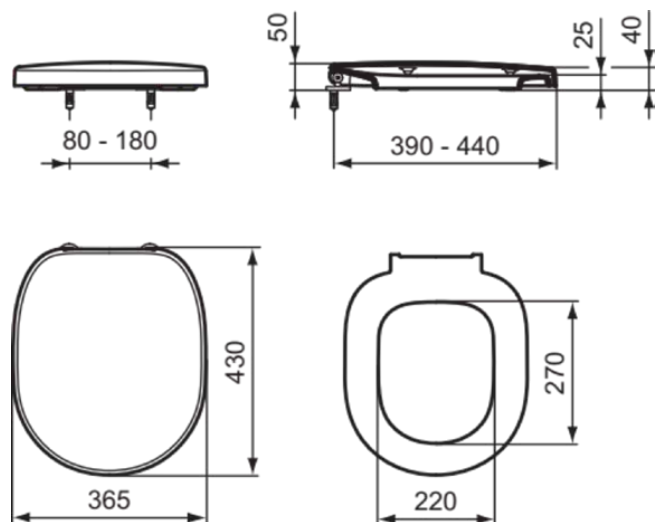

CONNECT

E712801

CONNECT | Capac învelit 345x420x35 mm În finisaj alb lucios

Imagine si schita

Informații generale

Tipul de produs:	Scaune de toaletă
Tipul de subprodus:	Capac învelit
Marca:	Ideal Standard
Colecția:	CONNECT
Designer:	Ideal Standard
Colour:	01 - Alb Lucios
Efectul de finisare a suprafeței:	Glossy
Înălțime (mm):	35
Lățime (mm):	345
Lungime / Proiecție (mm):	420
Metoda de fixare:	Set de balamale
Greutate netă (kg):	2.20
VVS:	615316000
Cod EAN:	5017830399391

Pobierać

- [Installation Guide](#)
- [Spare Parts List](#)

Specificațiile produsului

Protecție antifurt:	Nu
Funcția de închidere:	Închidere normală
Cod de culoare:	01
Descrierea culorii:	alb lucios
Pin balama continuu:	Nu
Locația fixării:	Top
Pentru vas de toaletă universal:	Nu
Materialul balamalei:	Oțel inoxidabil
Atașare cu balamale a piciorului la capac:	Pini introduși în capac
Material:	Plastic
Calitatea materialului:	Duroplast
Tehnologia PVD:	Nu
Opțiune de eliberare rapidă:	Nu
Model subțire:	Nu
Efectul de finisare a suprafeței:	Glossy
Cu locaș igienic / capac de toaletă fix:	Nu
Cu motiv / icoană:	Nu