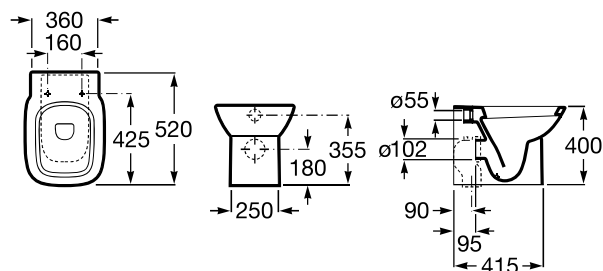

DEBBA

SQUARE - Vas WC pe pardoseală, lipit de perete, cu evacuare dublă

DIMENSIUNI

Lungime	355 mm
Lățime	520 mm
Înălțime	400 mm

CULORI ȘI FINISAJE

00 Gloss White

PRE (FĂRĂ TVA) (FĂRĂ TVA)

586,00 LEI

SCHIȚE TEHNICE

CARACTERISTICI

Formă: Pătrată

Set de fixare: Inclus

Sistem de evacuare: Spălare cu jet de apă

Spate lipit de perete

Tip ieșire: Dublu (variator)

Tip instalare: Pe pardoseală

Tip margine: Închisă

COMPATIBIL CU

Debba

O colecție cu o gamă largă de soluții care, combinate cu designul în același timp sobru și actual, o fac adaptabilă oricărui tip de sală de baie.