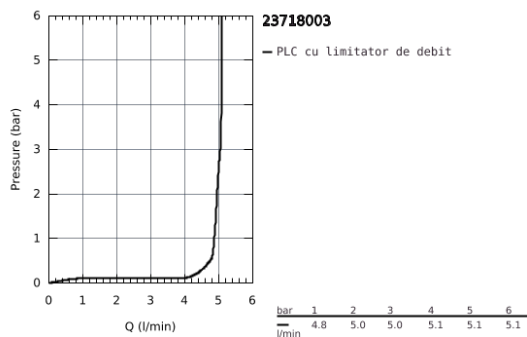

## 23 718 003 EUROSTYLE BATERIE LAVOAR MONOCOMANDĂ 1/2" MĂRIMEA L

### DESCRIEREA PRODUSULUI

- Colour: cromat
- instalare pe o singură gaură
- mâner metalic plin
- cu limitator de temperatură
- suprafață GROHE Long-Life
- aerator GROHE Water Saving cu debit 5.7 l/min
- GROHE FastFixation sistem de instalare rapida
- pipă pivotantă
- unghi de pivotare de 360°
- set evacuare cu tijă