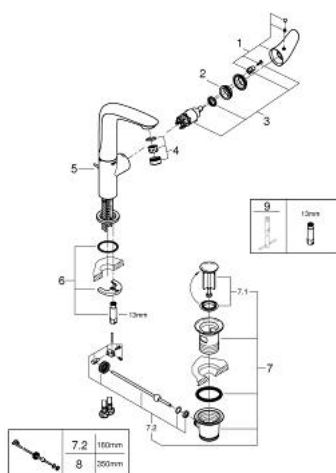

## 23 718 003 EUROSTYLE BATERIE LAVOAR MONOCOMANDĂ 1/2" MĂRIMEA L

### DESCRIEREA PRODUSULUI

- Colour: cromat
- instalare pe o singură gaură
- mâner metalic plin
- cu limitator de temperatură
- suprafață GROHE Long-Life
- aerator GROHE Water Saving cu debit 5.7 l/min
- GROHE FastFixation sistem de instalare rapida
- pipă pivotantă
- unghi de pivotare de 360°
- set evacuare cu tijă

### PIESE DE SCHIMB , iunie 2019 – now

- 1: Solid metal lever (Spare part-nr. 46953000)
  - 2: inel de fixare (Spare part-nr. 46715000)
  - 3: Cartuş (Spare part-nr. 46580000)
  - 4: Aerator (Spare part-nr. 48159000)
  - 5: Tijă verticală (Spare part-nr. 46739000)
  - 6: Ansamblu de fixare a tijei nefiletate (Spare part-nr. 46671000)
  - 7: Set de scurgere 1 1/4" (Spare part-nr. 28910000)
  - 7.1: Fişa de conectare (Spare part-nr. 07182000)
  - 7.2: Tijă cu bilă (Spare part-nr. 07052000)
  - 8: Tijă cu bilă (Spare part-nr. 07341000)\*
  - 9: Cheie pentru montare (Spare part-nr. 19017000)\*
- \* Optional accessories