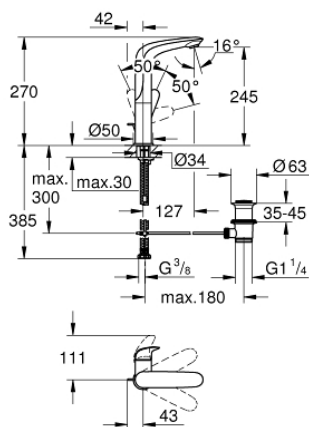

## 23 718 003 EUROSTYLE BATERIE LAVOAR MONOCOMANDĂ 1/2" MĂRIMEA L

### DESCRIEREA PRODUSULUI

- Colour: cromat
- instalare pe o singură gaură
- mâner metalic plin
- cu limitator de temperatură
- suprafață GROHE Long-Life
- aerator GROHE Water Saving cu debit 5.7 l/min
- GROHE FastFixation sistem de instalare rapida
- pipă pivotantă
- unghi de pivotare de 360°
- set evacuare cu tijă

### PIESE DE SCHIMB , iunie 2019 – now

- 1: Solid metal lever (Spare part-nr. 46953000)
  - 2: inel de fixare (Spare part-nr. 46715000)
  - 3: Cartuş (Spare part-nr. 46580000)
  - 4: Aerator (Spare part-nr. 48159000)
  - 5: Tijă verticală (Spare part-nr. 46739000)
  - 6: Ansamblu de fixare a tijei nefiletate (Spare part-nr. 46671000)
  - 7: Set de scurgere 1 1/4" (Spare part-nr. 28910000)
  - 7.1: Fişa de conectare (Spare part-nr. 07182000)
  - 7.2: Tijă cu bilă (Spare part-nr. 07052000)
  - 8: Tijă cu bilă (Spare part-nr. 07341000)\*
  - 9: Cheie pentru montare (Spare part-nr. 19017000)\*
- \* Optional accessories