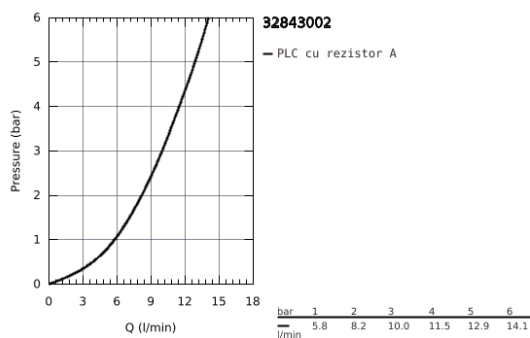

## 32 843 002 EUROSMART COSMOPOLITAN BATERIE SPĂLĂTOR CU MONOCOMANDĂ 1/2"

### DESCRIEREA PRODUSULUI

- Colour: cromat
- pipă înaltă
- instalare pe o singură gaură
- suprafață cromată GROHE Long-Life Shine
- cartuș ceramic de 35 mm cu GROHE SilkMove
- conducte de apă izolate - fără plumb și nichel
- aerator
- limitator de debit reglabil
- pipă tubulară pivotantă
- zona selectabilă de pivotare între : 0° / 150°
- racorduri flexibile de conectare la apă
- 