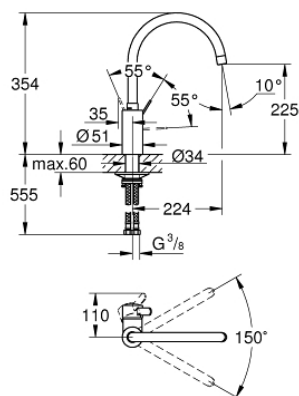

## 32 843 002 EUROSMART COSMOPOLITAN BATERIE SPĂLĂTOR CU MONOCOMANDĂ 1/2"

### DESCRIEREA PRODUSULUI

- Colour: cromat
- pipă înaltă
- instalare pe o singură gaură
- suprafață cromată GROHE Long-Life Shine
- cartuș ceramic de 35 mm cu GROHE SilkMove
- conducte de apă izolate - fără plumb și nichel
- aerator
- limitator de debit reglabil
- pipă tubulară pivotantă
- zona selectabilă de pivotare între : 0° / 150°
- racorduri flexibile de conectare la apă
- 

## 32 843 002 EUROSMART COSMOPOLITAN BATERIE SPĂLĂTOR CU MONOCOMANDĂ 1/2"

**PIESE DE SCHIMB** , aprilie 2020 – now

- 1: Braț (Spare part-nr. 46683000)
  - 2: Aerator (Spare part-nr. 48418000)
  - 3: Cartuș (Spare part-nr. 46374000)
  - 4: Set montare (Spare part-nr. 48477000)
  - 5: Cheie tubulară (Spare part-nr. 19332000)\*
- \* Optional accessories