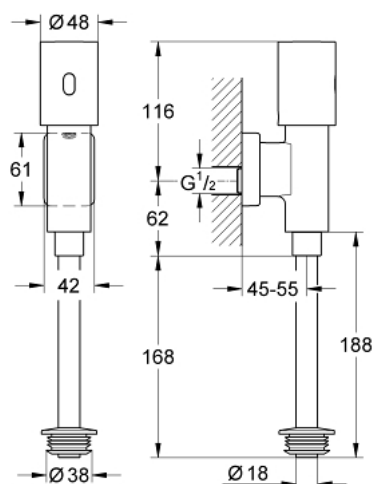

37 421 000 TECTRON RONDO DISPOZITIV ELECTRONIC CU INFRA-ROȘU PENTRU PISOAR

DESCRIEREA PRODUSULUI

- Colour: cromat
- cu senzor infraroșu pentru comunicații bidirecționale pentru monitorizare, configurare și operațiuni de service
- baterie litiu 6V, tip CR-P2
- durata de viață a bateriei: aprox. 7 ani (150 de acționări pe zi)
- carcasă metalică
- instalare aparentă
- presiune debit min 0.5 bar
- presiune de operare max 10 bar
- G ½
- cu valvă de descărcare oprită
- flush pipe with rubber connector
- indicator de încărcare a bateriilor
- 7 programe presetate:
- clătire automată
- mod de curățare
- pre-flush on/off
- funcții suplimentare și setări precise prin telecomanda 36 407
- adjustable flow time by hand or remote
- certificat CE

37 421 000 TECTRON RONDO DISPOZITIV ELECTRONIC CU INFRA-ROȘU PENTRU PISOAR

PIESE DE SCHIMB , octombrie 2012 – now

- 1: set de șuruburi (Spare part-nr. 42422000)
- 2: Baterie (Spare part-nr. 42886000)
- 3: Piston (Spare part-nr. 42797000)
- 3.1: Manșon (Spare part-nr. 4376500M)
- 4: Ventil electromagnetic (Spare part-nr. 42438000)
- 4.1: Transformator pentru oglindă (Spare part-nr. 43581000)
- 5: Oprise alimentare (Spare part-nr. 43393000)
- 6: Șild (Spare part-nr. 66734000)
- 7: piuliță (Spare part-nr. 42344000)
- 8: Conductă de spălare pisoar (Spare part-nr. 37035000)
- 9: Adaptor pentru pisoar (Spare part-nr. 43818000)
- 10: Șild (Spare part-nr. 37391000)*