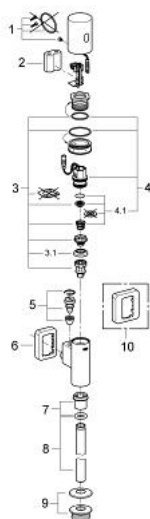

37 421 000 TECTRON RONDO DISPOZITIV ELECTRONIC CU INFRA-ROȘU PENTRU PISOAR

DESCRIEREA PRODUSULUI

- Colour: cromat
- cu senzor infraroșu pentru comunicații bidirecționale pentru monitorizare, configurare și operațiuni de service
- baterie litiu 6V, tip CR-P2
- durata de viață a bateriei: aprox. 7 ani (150 de acționări pe zi)
- carcasă metalică
- instalare aparentă
- presiune debit min 0.5 bar
- presiune de operare max 10 bar
- G ½
- cu valvă de descărcare oprită
- flush pipe with rubber connector
- indicator de încărcare a bateriilor
- 7 programe presetate:
- clătire automată
- mod de curățare
- pre-flush on/off
- funcții suplimentare și setări precise prin telecomanda 36 407
- adjustable flow time by hand or remote
- certificat CE

37 421 000 TECTRON RONDO DISPOZITIV ELECTRONIC CU INFRA-ROȘU PENTRU PISOAR

PIESE DE SCHIMB , octombrie 2012 – now

- 1: set de șuruburi (Spare part-nr. 42422000)
- 2: Baterie (Spare part-nr. 42886000)
- 3: Piston (Spare part-nr. 42797000)
- 3.1: Manșon (Spare part-nr. 4376500M)
- 4: Ventil electromagnetic (Spare part-nr. 42438000)
- 4.1: Transformator pentru oglindă (Spare part-nr. 43581000)
- 5: Oprise alimentare (Spare part-nr. 43393000)
- 6: Șild (Spare part-nr. 66734000)
- 7: piuliță (Spare part-nr. 42344000)
- 8: Conductă de spălare pisoar (Spare part-nr. 37035000)
- 9: Adaptor pentru pisoar (Spare part-nr. 43818000)
- 10: Șild (Spare part-nr. 37391000)*