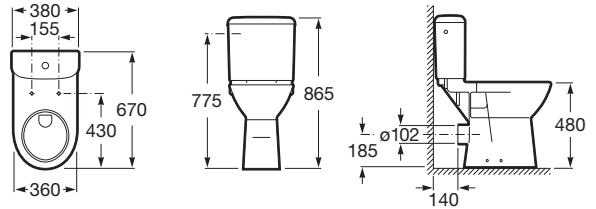

ACCESS

Rezervor WC, mecanism cu dublă acionare 6/3 L,
admisie laterală

DIMENSIUNI

Lungime	380 mm
Lățime	170 mm
Înălțime	365 mm

CULORI ȘI FINISAJE

00 White

PRE (FĂRĂ TVA) (FĂRĂ TVA)

930,00 LEI

SCHIȚE TEHNICE

CARACTERISTICI

Poziție admisie apă: Lateral dreapta, Lateral stânga

Tip evacuare

Tip evacuare: Evacuare dublă 3/6 litri

COMPATIBIL CU

Vas WC pe pardoseală, cu
evacuare orizontală

342236..0