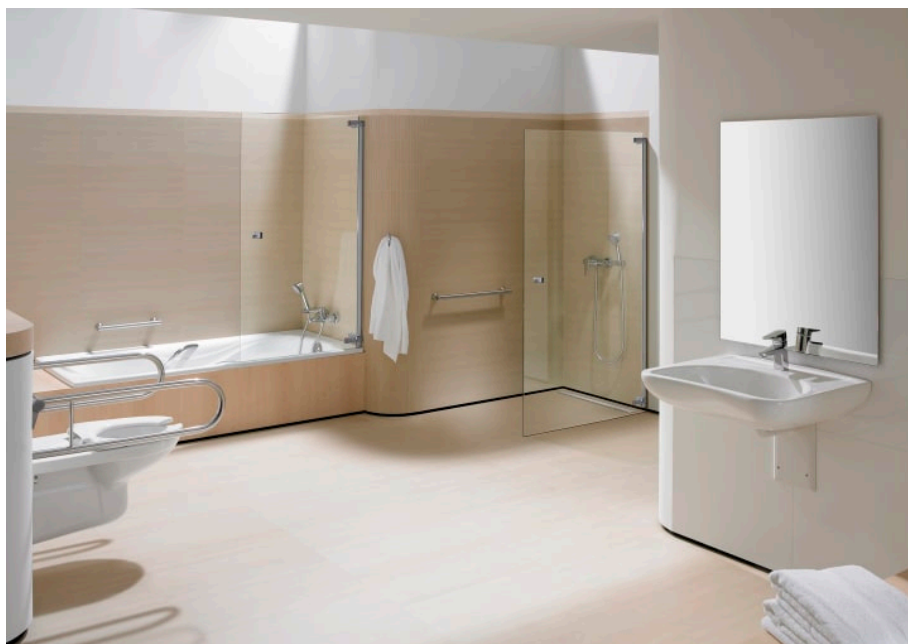

ACCESS

Rezervor WC, mecanism cu dublă acionare 6/3 L,
admisie laterală

DIMENSIUNI

Lungime	380 mm
Lățime	170 mm
Înălțime	365 mm

CULORI ȘI FINISAJE

00 White

PRE (FĂRĂ TVA) (FĂRĂ TVA)

930,00 LEI

SCHIȚE TEHNICE

CARACTERISTICI

Poziție admisie apă: Lateral dreapta, Lateral stânga

Tip evacuare

Tip evacuare: Evacuare dublă 3/6 litri

COMPATIBIL CU

Vas WC pe pardoseală, cu
evacuare orizontală

342236..0

Vas WC pe pardoseală, cu
evacuare verticală

342237..0

Access

O colecție destinată grupurilor cu probleme de mobilitate, care au nevoie de soluții ergonomice, versatile și sofisticate pentru spațiul din baie. Calitate, funcționalitate și design pentru bunăstare, confort și comoditate din toate punctele de vedere.