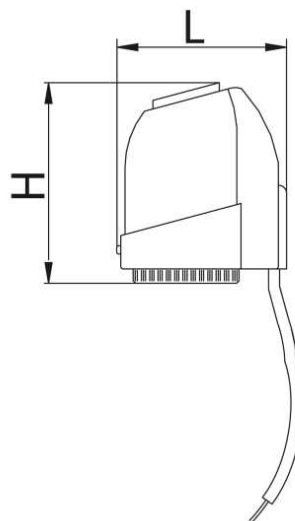

BIANCHI F.lli S.p.A.
Rubinetteria

Cap termoelectric cu 2 cabluri

Art. 350

Cap termoelectric 2 cabluri

Temperatură medie: 0-100°

Timp de închidere și deschidere: 3-4 min.

Lungime cablu țevă: 1m

Racord robinet termostatic: M30x1,5

Protecție: IP 54

Posibilitate de combinare cu distribuitoare echipate cu robinete de interceptare și robinete de zonă

În mod normal în poziție închisă

Articole

| Cod | Versiune | Netezi | Mâner | Ambalaj | h |
|------------|----------|--------|-----------|---------|------|
| 3500000000 | 230V | ○ | ○ Plastic | 1 | 56,0 |
| 35000V2400 | 24 V | ○ | ○ Plastic | 1 | 56,0 |

NETEZI

- Galben
- Crom
- Nichel
- Alb

Accesoriu pentru robinet termostatic: M30x1,5

Element sensibil: lichid

Corp din ABS rezistent la șocuri

Posibilitatea de blocare a poziției de reglare

Disponibil cu robinete termostactice: THERMO, art. 384, 385T, 3851, 3851D

Toate capetele termostactice trebuie instalate în poziție orizontală