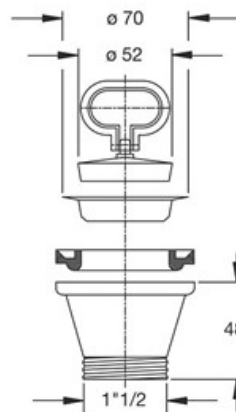

ARTICOLO

1944MG64B0

SIMPLEX 1"1/2 ALTA D.70

Tipologia Prodotto

Pilette e sifoni per lavello cucina

Pilette $\varnothing 70$ per lavello cucina

Informazioni Logistiche

Pezzi x Conf.: 50
Q.ta x Pallet: 50
Peso Unitario: 0,08380
Portata Lt/m.: 101,00

ORIGINE: MADE IN ITALY

Cod.EAN13: 8030575014944

Cod Doganale :73249000

Scheda Tecnica

Modello: SIMPLEX

Prodotto: Piletta tradizionale per lavello cucina

Specifico: Senza troppopieno, tappo $\varnothing 52$ mm con maniglia

Spec.Prod.: $\varnothing 70$ mm x 1"1/2

Materiale1: PP

Materiale2: INOX

Colore1: BIANCO

Colore2: SATINATA

Certificazioni