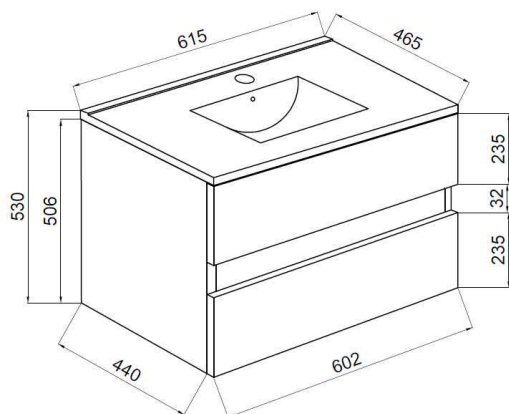

Baza EASY60

Continut/Contents

(RO) DESCRIEREA PRODUSULUI / (EN) PRODUCT DESCRIPTION / (IT) DESCRIZIONE DEL PRODOTTO / (GR) ΠΕΡΙΓΡΑΦΗ ΠΡΟΪΟΝΤΟΣ / (HU) TERMÉKLEÍRÁS / (BG) ОПИСАНИЕ НА ПРОДУКТА / (SL) OPIS IZDELKA	2
(RO) INSTRUCȚIUNI MONTAJ / (EN) ASSEMBLY INSTRUCTIONS / (IT) ISTRUZIONI DI MONTAGGIO / (GR) ΟΔΗΓΙΕΣ ΣΥΝΑΡΜΟΛΟΓΗΣΗΣ / (HU) ÖSSZESZERELÉSI ÚTMUTATÓ / (BG) ИНСТРУКЦИИ ЗА СГЛОБЯВАНЕ / (SL) NAVODILA ZA MONTAŽO	3

(RO) DESCRIEREA PRODUSULUI / (EN) PRODUCT DESCRIPTION / (IT) DESCRIZIONE
DEL PRODOTTO / (GR) ΠΕΡΙΓΡΑΦΗ ΠΡΟΪΟΝΤΟΣ / (HU) TERMÉKLEÍRÁS / (BG)
ОПИСАНИЕ НА ПРОДУКТА / (SL) OPIS IZDELKA

Baza 2 sertare, cu lavoar cm.60

- *Material front - MDF 16 mm infoliat cu folie PVC;
- *Material carcasa – PAL melaminat 16 mm, vopsit UV la exterior;
- *Lavoar – ceramic;
- *Glisiere – cu amortizare;
- *Agatatori reglabile;
- *Ambalaj - carton