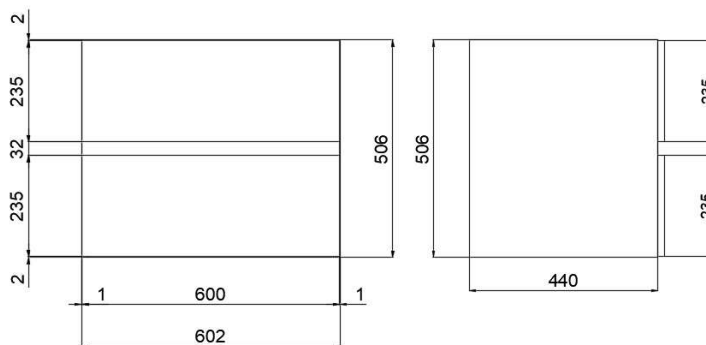

(RO) DESCRIEREA PRODUSULUI / (EN) PRODUCT DESCRIPTION / (IT) DESCRIZIONE
DEL PRODOTTO / (GR) ΠΕΡΙΓΡΑΦΗ ΠΡΟΪΟΝΤΟΣ / (HU) TERMÉKLEÍRÁS / (BG)
ОПИСАНИЕ НА ПРОДУКТА / (SL) OPIS IZDELKA

Baza 2 sertare, cu lavoar cm.60