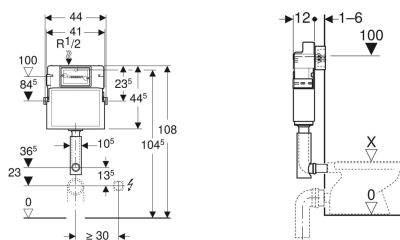

Rezervor încastrat Geberit Delta 12 cm, 6 / 3 litri, cu acționare din față

Imagine exemplificativă

Domenii de utilizare

- Pentru pereți zidiți
- Pentru montare în instalații aplicate la înălțimea elementului sau a încăperii
- Pentru montare în pereți de instalații la înălțimea încăperii
- Pentru vase WC pe pardoseală și suspendate
- Pentru spălare cu un volum de apă, cu două volume de apă sau spălare start-stop

Caracteristici

- Rezervor încastrat cu acționare din față
- Rezervor încastrat izolat cu apă de condens

Lista elementelor livrate

- Robinet colțar R 1/2", compatibil MF, cu inel adaptor
- Casetă de protecție pentru gura de vizitare
- 2 tije de distanțare
- Cot de spălare cu cochilii de nișă

Date tehnice

Presiune de curgere	0.1-10 bar
Temperatura maximă a apei	25 °C
Setare din fabrică pentru volumul de spălare	6 și 3 l
Interval de setare pentru volum mare de spălare	4.5 / 6 / 7.5 l
Interval de setare a volumului mic de spălare	3-4 l

- Dopuri de protecție
- 2 plăcuțe metalice cu fante
- 2 coturi de fixare
- Material de fixare

Cod art.	B	H	T
109.100.00.1	41 cm	44.5 cm	12 cm