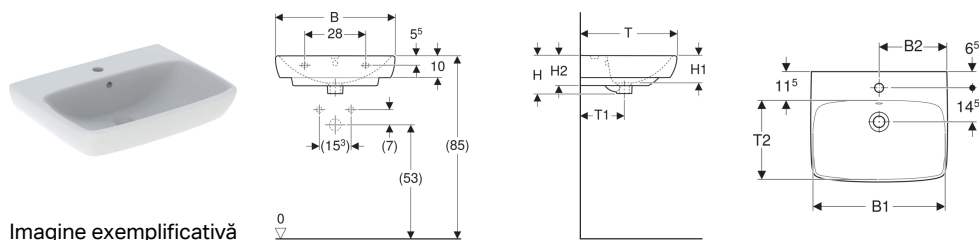

## Lavoar Geberit Selnova Square

Imagine exemplificativă

### Caracteristici

- Se pot combina cu semipedestaluri
- Se pot combina cu un piedestal

- Cu posibilitate de montaj încastat

### Lista elementelor livrate

- Lavoar

Cod art.	Culoare/supr afață	Orificiu de robinet	Preap lin	B	B1	B2	Lățimea dulap ului inferior	H	H1	H2	T	T1	T2
500.291.01.7	Alb	Fără	Vizibil	55 cm	47.5 cm	27 cm	46.4 cm	17.5 cm	12.5 cm	14 cm	44 cm	20 cm	29 cm
500.300.01.7	Alb	Centrat	Vizibil	60 cm	54.5 cm	29.5 cm	49.3 cm	18 cm	13 cm	14.5 cm	46 cm	20 cm	30.5 cm
500.290.01.7	Alb	Centrat	Vizibil	55 cm	47.5 cm	27 cm	46.4 cm	17.5 cm	12.5 cm	14 cm	44 cm	20 cm	29 cm
500.290.01.2 * Alb	Alb	Centrat	Fără	55 cm	47.5 cm	27 cm	46.4 cm	17.5 cm	12.5 cm	14 cm	44 cm	20 cm	29 cm
500.290.01.4 * Alb	Alb	Fără	Fără	55 cm	47.5 cm	27 cm	46.4 cm	17.5 cm	12.5 cm	14 cm	44 cm	20 cm	29 cm
500.300.01.2 * Alb	Alb	Centrat	Fără	60 cm	54.5 cm	29.5 cm	49.3 cm	18 cm	13 cm	14.5 cm	46 cm	20 cm	30.5 cm
500.300.01.4 * Alb	Alb	Fără	Vizibil	60 cm	54.5 cm	29.5 cm	49.3 cm	18 cm	13 cm	14.5 cm	46 cm	20 cm	30.5 cm
502.792.00.7 * Alb	Alb	Fără	Fără	60 cm	54.5 cm	29.5 cm	49.3 cm	18 cm	13 cm	14.5 cm	46 cm	20 cm	30.5 cm
500.299.01.2 * Alb	Alb	Fără	Vizibil	65 cm	61 cm	32 cm	54.4 cm	18 cm	13 cm	14.5 cm	48 cm	21 cm	32 cm
500.299.01.4 * Alb	Alb	Fără	Fără	65 cm	61 cm	32 cm	54.4 cm	18 cm	13 cm	14.5 cm	48 cm	21 cm	32 cm
500.299.01.5	Alb	Centrat	Vizibil	65 cm	61 cm	32 cm	54.4 cm	18 cm	13 cm	14.5 cm	48 cm	21 cm	32 cm

### Accesorii

- Sifon cu tub de imersiune Geberit pentru lavoar, evacuare orizontală

- Piedestal Geberit Abalona Square doar pentru lavoare 55–60 cm
- Piedestal Geberit Abalona doar pentru lavoare 65 cm