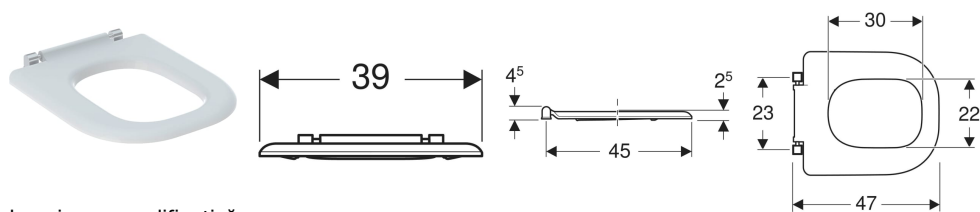

**Colac WC Geberit Selnova Comfort Square, acces liber, fixare de jos**

Imagine exemplificativă

**Caracteristici**

- Cu acces liber
- Antibacterian
- Ax de șarnieră din oțel inoxidabil, continuu
- Înclinare, în teșitura din tamponul din vasul de WC din ceramică, împotriva alunecării laterale a capacului WC

- Design rectangular

**Date tehnice**

Material	Duroplast
Fastening distance	23 cm

**Lista elementelor livrate**

- Colac WC

Cod art.	Culoare/suprafață	Balamale Quick-Release	Funcție de încetinire	Dispozitiv de fixare	Materialul șarnierei
500.794.01.1	Alb	Nu	Nu	De jos	Oțel inoxidabil