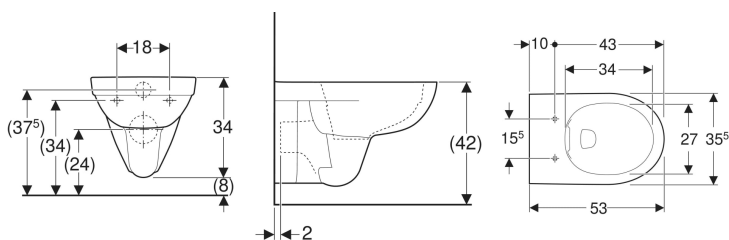

Vas WC suspendat Geberit Selnova cu spălare verticală, Rimfree

Imagine exemplificativă

Domenii de utilizare

- Pentru rezervoare încastrate
- Pentru sistem de spălare sub presiune

Caracteristici

- Suspendat

- WC cu spălare verticală
- Rimfree
- Tip 1, cantitate de umplere 6/4 l, conform EN 997
- Tip 2, conform EN 997

Date tehnice

Material | Ceramică sanitară

Lista elementelor livrate

- Vas de ceramică WC

Se comandă suplimentar

- Capac WC

Cod art.	Culoare/suprafață	B	H	T	
501.045.00.7	Alb	35.5 cm	34 cm	53 cm	Nou