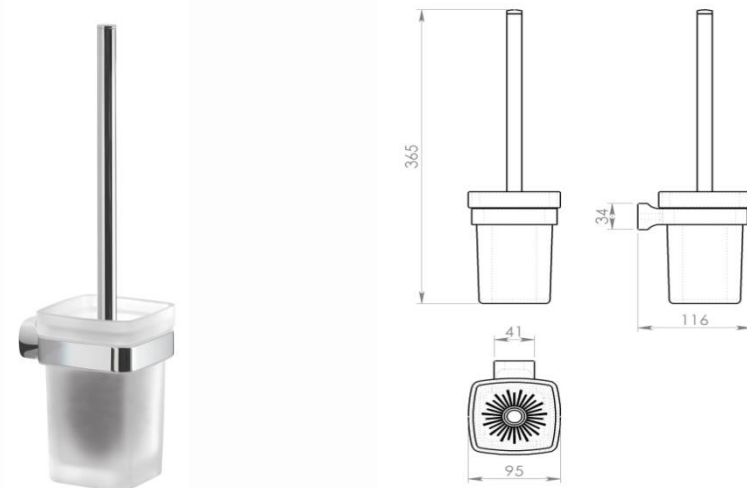

ST33-03

G · STELVIO - Scopino WC da muro con ciuffo in setole

Peso netto:	962 g
Larghezza:	95 mm
Profondità:	116 mm
Altezza:	365 mm

Imballo

Tipologia:	Scatola appendibile
Peso lordo:	1096 g
Larghezza:	158 mm
Profondità:	87 mm
Altezza:	445 mm

Materiali

Placca a muro in Cromall®
Cover in Cromall® cromato
Anello in Cromall® cromato
Guarnizione anello in resina termoplastica traslucida
Tazza in vetro satinato
Manico scopino in acciaio inox AISI 201 cromato
Ciuffo in resina termoplastica bianca

Altre caratteristiche

Dimensione placca a muro **36 mm x 27 mm**
Dimensione cover **41 mm x 34 mm**

L'articolo è provvisto di:

- 2 viti e 2 tasselli
- chiave a brugola

Attrezzi necessari al montaggio non inclusi

Trapano con punta da **6 mm** e cacciavite.