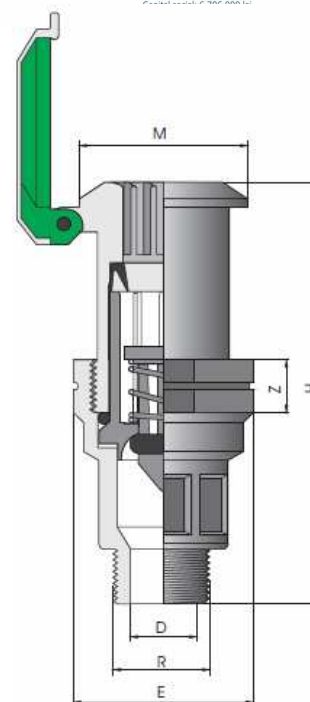

**HIDRANT GRADINA <WaterKIT>**

Material: polipropilena, PP

Cod	R	D	E	Z	H	M
61910001025	¾"	17	63	19	148	59
61910001032	1"	23	63	19	150	59

**RACORD RAPID <WaterKIT> HIDRANT GRADINA**

Material: polipropilena, PP

Cod	R	D	E	Z	H
61910001000	¾"	19	67	12	175

Imagine pentru ansamblu:  
 racord rapid + hidrant gradina  
 <WaterKIT>

Valrom Industrie isi rezerva dreptul de a face modificari in prezenta fara notificare prealabila.  
 Versiunea 1.1/13.11.2013

**COMPONENTE:**

	<ol style="list-style-type: none"> <li>1 Corp superior cu declic</li> <li>2 Pivotal</li> <li>3 Carlig</li> </ol>
	<ol style="list-style-type: none"> <li>1 Corp superior cu declic</li> <li>2 Pivotal</li> <li>3 Capac</li> <li>4 Garnitura</li> <li>5 Obturator</li> <li>6 Arc</li> <li>7 Garnitura</li> <li>8 Corp obturator</li> <li>9 Corp inferior</li> </ol>