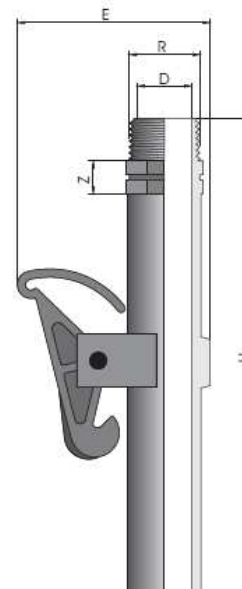

**HIDRANT GRADINA <WaterKIT>**

Material: polipropilena, PP

Cod	R	D	E	Z	H	M
61910001025	¾"	17	63	19	148	59
61910001032	1"	23	63	19	150	59

**RACORD RAPID <WaterKIT> HIDRANT GRADINA**

Material: polipropilena, PP

Cod	R	D	E	Z	H
61910001000	¾"	19	67	12	175

Imagine pentru ansamblu:  
 racord rapid + hidrant gradina  
 <WaterKIT>

Valrom Industrie isi rezerva dreptul de a face modificari in prezenta fara notificare prealabila.  
 Versiunea 1.1/13.11.2013

**COMPONENTE:**

	<ol style="list-style-type: none"> <li>1 Corp superior cu declic</li> <li>2 Pivotal</li> <li>3 Carlig</li> </ol>
	<ol style="list-style-type: none"> <li>1 Corp superior cu declic</li> <li>2 Pivotal</li> <li>3 Capac</li> <li>4 Garnitura</li> <li>5 Obturator</li> <li>6 Arc</li> <li>7 Garnitura</li> <li>8 Corp obturator</li> <li>9 Corp inferior</li> </ol>