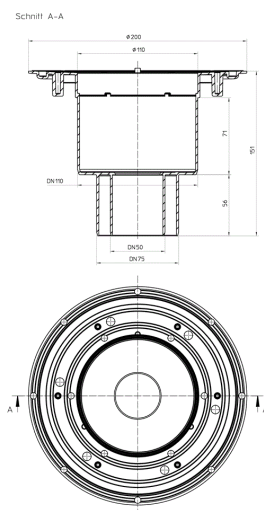

HL310K

Corp sifon de pardoseală DN50/75/110 cu ieșire verticală

Desen tehnic

DATE TEHNICE

Material	PP	înălțimea de montaj	144 mm
Dimensiuni	DN50/75/110	Suport pentru grătar	
Debit		Grătar pentru scurgere	
Greutatea	0,173	Clasa de sarcină	
EAN	9003076001781	Intrare	
		Normative (standarde)	

DATE PRINCIPALE

Utilizat la

HL310N

Sifon de pardoseală DN50/75/110 cu ieșire verticală 123x123mm/115x115mm

**HL310N.2**

balcony and terrace drain DN50/75/110 vertical with frost-proof flap seal, 123x123mm/115x115mm

**HL310N-3000**

Sifon de pardoseală DN50/75/110 vertical cu obturator, 121x121mm KLICK-KLACK/115x115mm

**HL310N-3120**

Sifon de pardoseală DN50/75/110 vertical cu obturator, 121x121mm KLICK-KLACK/115x115mm "Quadra"