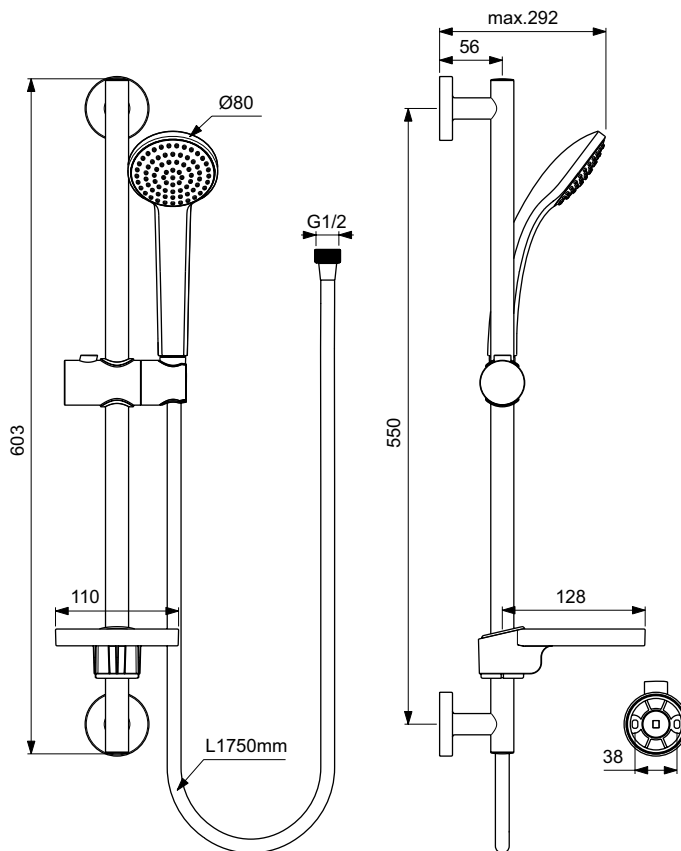

Ideal Standard

Idealrain Soft

Numărul de articol: B9501AA

Set de dus S1 cu o functie

Set de dus S1. Para de dus cu o functie, diametru 80 mm. Bara de susținere tubulara 600 mm, Ø21 mm. Agatatoare culisanta pentru capul de dus. Furtun flexibil "IdealFlex" 1750 mm, cromat. Suport transparent pentru sapun.

Culoare: AA - Crom

Mai multe detalii despre produs:

Tip:	Cu bara
Montaj:	Montaj pe perete
Presiune de funcționare (bar):	3
Debit (L):	8
Greutate netă (kg):	1,095
Materiat:	Amestec de material
Înălțime (mm):	609
Lățime (mm):	110
Adâncime (mm):	305

Ideal Standard

B9501AA IDEALRAIN S1 SHK 1F/80 600MM F/1750 SD