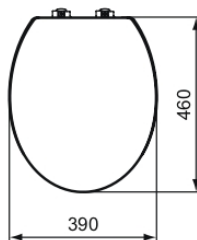

Ideal Standard

Capac vas wc

Maia

Cod: J498601

Capac vas wc din lemn plastifiat

Capac vas wc din lemn complet plastifiat

Culoare: 01 - Alb

Aflati mai multe detalii:

Tipologie: Capac
 Greutate neta (kg): 4.3
 Material: Plastic
 Mecanism de inchidere: Inchidere normala
 Forma: Curbat

Ideal Standard-Vidima AD • Birou Reprezentanta Bucuresti • Calea Victoriei 109, Etaj 1, Sector 1 •