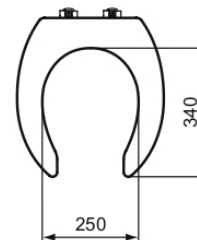

Ideal Standard

Capac vas wc

Maia

Cod: J498601

Capac vas wc din lemn plastifiat

Capac vas wc din lemn complet plastifiat

Culoare: 01 - Alb

Aflati mai multe detalii:

Tipologie: Capac
 Greutate neta (kg): 4.3
 Material: Plastic
 Mecanism de inchidere: Inchidere normala
 Forma: Curbat

Ideal Standard-Vidima AD • Birou Reprezentanta Bucuresti • Calea Victoriei 109, Etaj 1, Sector 1 •