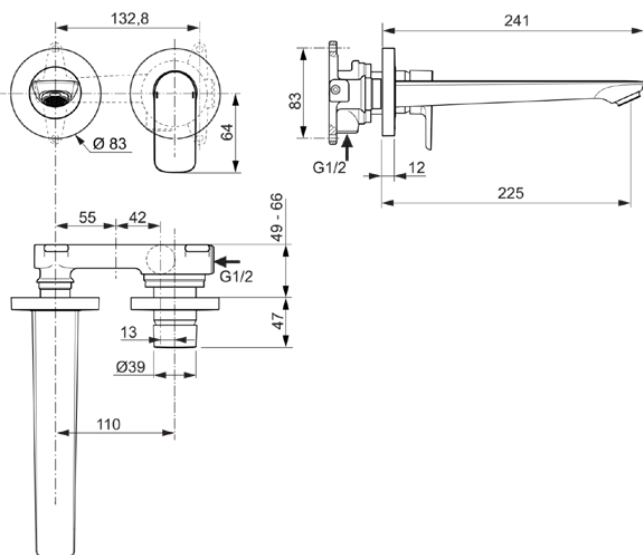

CONNECT AIR

A7009AA

CONNECT AIR | Baterie pentru lavoar montată pe perete 193x225x106 mm În finisaj crom, fără risipă | EPD, FirmaFlow, SmartShine

Imagine si schita

Informații generale

| | |
|----------------------------------|---|
| Tipul de subprodus | Baterie pentru lavoar montată pe perete |
| Marca | Ideal Standard |
| Colecția | CONNECT AIR |
| Cod de culoare | AA |
| Descrierea culorii | Crom |
| Efectul de finisare a suprafeței | Glossy |
| Înălțime (mm) | 106 |
| Lățime (mm) | 193 |
| Lungime / Proiecție (mm) | 241 |
| Metoda de fixare | Kit 1 necesar |
| Cod EAN | 4015413341868 |
| Cu EPD | Da |
| Greutate netă (kg) | 1.50 |

Specificațiile produsului

| | |
|--|--|
| Numărul de rozete | 2 |
| Cu conexiune la sistemul de management al clădirii | Nu |
| Cartuș FirmaFlow | Da |
| Tipul de control al temperaturii | Acționat manual |
| Cu mâner(e) | Da |
| Număr de mânere | 1 |
| Poziția mânerului | Partea din față |
| Tipul de mâner | Pârghie |
| Aplicația mânerului | Controlul volumului și al temperaturii |
| Material mâner | Metal |
| Cu pulverizator extensibil | Nu |
| Cu priză | Da |
| Modelul gurii de scurgere | Fixat |
| Model de ieșire a robinetului | Aerator |
| Vizibilitatea ieșirii robinetului | Vizibil |
| Materialul gurii de scurgere | Cast |
| Modelul de joasă presiune | Nu |

Ideal Standard

| | |
|--------------------------------|-----------------------------|
| Cu rozetă(e) | Da |
| Forma rozetei (rozetelor) | Rotund |
| Materialul corpului | Alamă |
| Acoperirea suprafeței | chromium-plated |
| SmartShine | Da |
| Cu set de deșeuri | Nu |
| Presiune de lucru min. (kPa) | 50 |
| Tehnologia Blue Start | Nu |
| Tehnologia PVD | Nu |
| Tehnologia IdealPlus | Nu |
| Tehnologia supapelor | FirmaFlow |
| | Cartuș cu o singură pârghie |
| Activarea apei | Ridicând |
| Fixarea cartușului | Inel filetat |
| Dimensiunea nominală a supapei | 28 |