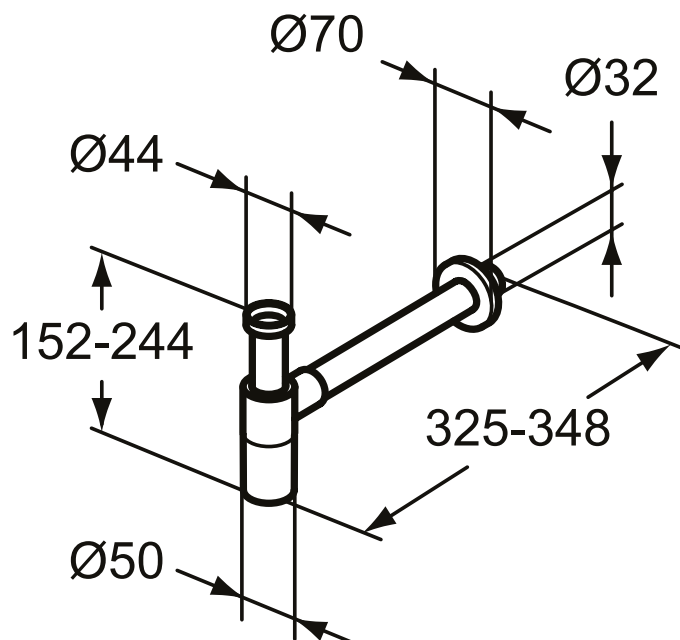

Ideal Standard

Multisuite

Numărul de articol: T4441XG

Sifon design G1 1/4

Sifon design G1 1/4 pentru lavoare

Culoare: XG - Silk Black

Mai multe detalii despre produs:

Tip:	Sifon pentru spațiu redus
Greutate netă (kg):	0,71
Materiat:	Finisaj cu vopsea tip pulbere
Înălțime (mm):	152
Lățime (mm):	70
Adâncime (mm):	348