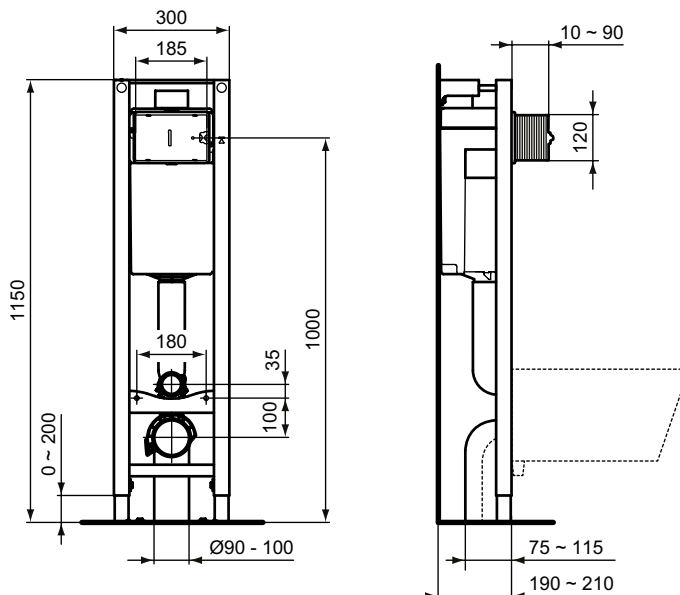

Numărul de articol: E2332AA

## ProSys™ Eco M cadru

Adecvat pentru utilizarea cu vase de WC suspendate. Pentru montaj în fața unui perete solid sau între doi pereți ușori de gipscarton conform manualului. Latime cadru doar 30 cm - potrivita pentru pereți înguști. Cadru testat la o sarcină de 400 kg, Cadru rezistent la coroziune & rezistent la zgărieturi. Simplu și rapid de instalat cu sistemul EasyFix. Cot direcțional de scurgere. Înălțime reglabila de la 0 la 200 mm, Picioare ajustabile pe înălțime. Rezervor îngropat cu acționare mecanică frontală. Două volume de spălare, pre-setat la 6/3 litri, ajustare facilă a volumului de apă la 4/2 litri. Rezervor din polipropilena (PP) foarte rezistent și nedeformabil la variații mari de temperatură, furnizat cu izolație anticondens. Valvă de acționare cu marcaj CE EN 14055 CL, Flotor silențios conform standardului NF se încadrează în categoria Clasa 1 din standardul acustic, rezervor cu grosimea de 187 mm, 1 racord central, superior de alimentare cu apă. Accesoriile incluse: Feronerie rezistentă de fixare a vasului de WC, Materiale de fixare a cadrului, Racorduri de tur și retur vas de WC, Cot de scurgere și adaptor Ø90/110, Garnitura de etansare din cauciuc Ø45, Cutie de protecție, G ½" robinet de închidere. E2332AA - cu clapeta cu acționare mecanică, finisaj crom, R0121AA Oleas M2 inclusă. Pentru mai multe informații despre opțiunile recomandate consultați Catalogul/ Lista de prețuri Ideal Standard.

Înălțime (mm):	1150
Lățime (mm):	300
Adâncime (mm):	190

Culoare: AA - Crom

Mai multe detalii despre produs:

Tip:	Cadre pentru vase WC statice
Montaj:	WC suspendat
Tip de operare:	Mecanic
Greutate netă (kg):	11,5