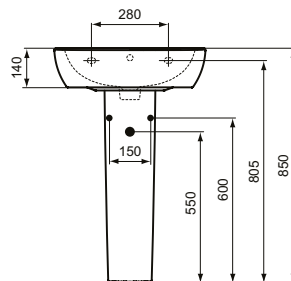

Ideal Standard

Tempo

Numărul de articol: T056501

Lavoar 55 cm

Lavoar cu orificiu pentru baterie, cu preaplin. pentru montaj cu picior sau semi-picior. Pentru echipament recomandat consultați Catalogul/Lista de preturi IS.

Culoare: 01 - Alb european

Caracteristici: .Cu preaplin

Mai multe detalii despre produs:

Tip:	Montaj pe perete / picior
Montaj:	Montaj pe perete
Orificiu pentru baterie:	1
Greutate netă (kg):	15,7
Materiat:	Ceramică
Designer:	Studio Levien
Înălțime (mm):	185
Lățime (mm):	550
Adâncime (mm):	450
Formă:	Pătrat / Dreptunghiular
Număr certificat:	EN 14688