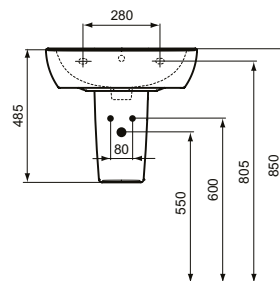

Ideal Standard

Tempo

Numărul de articol: T056501

Lavoar 55 cm

Lavoar cu orificiu pentru baterie, cu preaplin. pentru montaj cu picior sau semi-picior. Pentru echipament recomandat consultați Catalogul/Lista de preturi IS.

Culoare: 01 - Alb european

Caracteristici: .Cu preaplin

Mai multe detalii despre produs:

Tip:	Montaj pe perete / picior
Montaj:	Montaj pe perete
Orificiu pentru baterie:	1
Greutate netă (kg):	15,7
Materiat:	Ceramică
Designer:	Studio Levien
Înălțime (mm):	185
Lățime (mm):	550
Adâncime (mm):	450
Formă:	Pătrat / Dreptunghiular
Număr certificat:	EN 14688