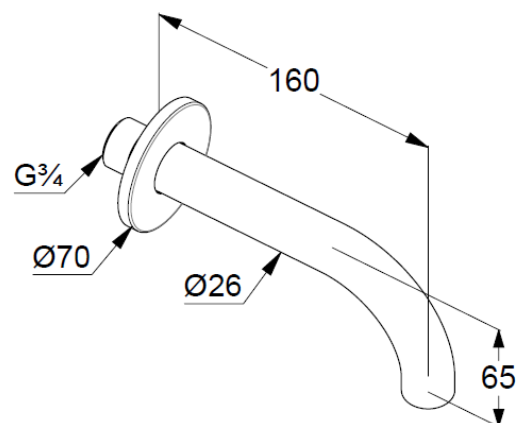

Fisa tehnica

KLUDI BOZZ

Pipă pentru cadă DN 20

Ref.:

3850505

Suprafata:

05 crom

Descriere produs:

cu montaj pe perete
lungime 160 mm
perlator s-pointer M 24 x 1
debit 25 l/min, la 3 bari
cu rozetă

Product picture

Dimensional drawing

Flow rate diagram