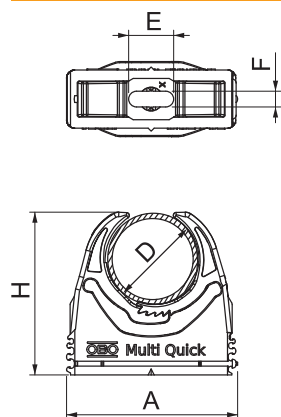

Fișă tehnică

Clemă Multi-Quick

Nr. art. 2153130

PG și metric
 Fixare simplă
 Blocare sigură
 Ordonare radială
 Stocare simplificată
 Domenii de întindere de 15-37 mm
 Aplicabilitate universală
 Fixare în șine de tip CL2008

PA Poliamidă

Date de bază

Nr.art.	2153130
Tip	M-Quick 25-28LGR
Denumirea 1	Clema Multi-Quick
Dimensiune	25-28,5mm
Culoare	gri deschis
Număr RAL	7035
Material	Poliamidă
Material	PA
Cea mai mică unitate de vânzare VK (VG)	50 bucătă
Greutate	1,17 kg/100 buc.

Date tehnice

Măsură A	43,00 mm
Măsură B	15,50 mm
Dimensiune E	8,00 mm
Dimensiune F	4,10 mm
Măsură H	46,00 mm
Măsură h	7,00 mm
Înșurubibil	<input checked="" type="checkbox"/>
Număr de cabluri/tevi	1
Valori de smulgere	60 N
Tip de fixare	Gaură șurub
Ignifug	conform VDE 0471/DIN 695 partea 2-1, temperatură de verificare 650°C
Închis	<input type="checkbox"/>
Fără halogeni	<input checked="" type="checkbox"/>
Cu șaibă	<input type="checkbox"/>
Montaj clemă	Cu perforație de trecere, înșurubabil pe filet M6
Sistem de blocare	<input checked="" type="checkbox"/>
Domeniu de întindere D	25,00 - 28,50 mm
rezistent la radiații ultraviolete	<input type="checkbox"/>

Fișă tehnică

Diblu cu șurub de batere

Art.-Nr. 2351021

Date tehnice

Lungime	35,00 mm
Putere de smulgere	220,00 N min./beton
Adâncimea găurii	45,00 mm
Diametrul diblului	5,00 mm
Fără halogeni	<input checked="" type="checkbox"/>
Cu șuruburi	<input checked="" type="checkbox"/>
Sistem de înșurubare	Pozidriv PZ