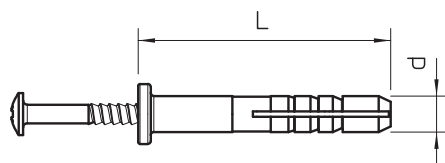

Fișă tehnică

Clemă Multi-Quick

Nr. art. 2153130

PG și metric
 Fixare simplă
 Blocare sigură
 Ordonare radială
 Stocare simplificată
 Domenii de întindere de 15-37 mm
 Aplicabilitate universală
 Fixare în șine de tip CL2008

Date tehnice

Măsură A	43,00 mm
Măsură B	15,50 mm
Dimensiune E	8,00 mm
Dimensiune F	4,10 mm
Măsură H	46,00 mm
Măsură h	7,00 mm
Înșurubibil	<input checked="" type="checkbox"/>
Număr de cabluri/tevi	1
Valori de smulgere	60 N
Tip de fixare	Gaură șurub
Ignifug	conform VDE 0471/DIN 695 partea 2-1, temperatură de verificare 650°C
Închis	<input type="checkbox"/>
Fără halogeni	<input checked="" type="checkbox"/>
Cu șaibă	<input type="checkbox"/>
Montaj clemă	Cu perforație de trecere, înșurubabil pe filet M6
Sistem de blocare	<input checked="" type="checkbox"/>
Domeniu de întindere D	25,00 - 28,50 mm
rezistent la radiații ultraviolete	<input type="checkbox"/>

Fișă tehnică

Diblu cu șurub de batere

Art.-Nr. 2351021

Șurub de batere: oțel, zincat galvanic, pasivat transparent.

PA Poliamidă

Date de bază

Nr.art.	2351021
Tip	910 SD 5X35
Denumirea 1	Diblu cu batere
Dimensiune	5x35mm
Culoare	gri deschis
Material	Poliamidă
Material	PA
Cea mai mică unitate de vânzare	100,00 bucată
Greutate	0,36 kg/100 buc.

Fișă tehnică

Diblu cu șurub de batere

Art.-Nr. 2351021

Date tehnice

Lungime	35,00 mm
Putere de smulgere	220,00 N min./beton
Adâncimea găurii	45,00 mm
Diametrul diblului	5,00 mm
Fără halogeni	<input checked="" type="checkbox"/>
Cu șuruburi	<input checked="" type="checkbox"/>
Sistem de înșurubare	Pozidriv PZ