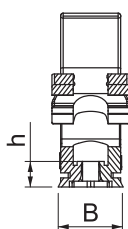

Fișă tehnică

Clemă Multi-Quick

Nr. art. 2153130

PG și metric
 Fixare simplă
 Blocare sigură
 Ordonare radială
 Stocare simplificată
 Domenii de întindere de 15-37 mm
 Aplicabilitate universală
 Fixare în șine de tip CL2008

PA Poliamidă

Date de bază

Nr.art.	2153130
Tip	M-Quick 25-28LGR
Denumirea 1	Clema Multi-Quick
Dimensiune	25-28,5mm
Culoare	gri deschis
Număr RAL	7035
Material	Poliamidă
Material	PA
Cea mai mică unitate de vânzare VK (VG)	50 bucătă
Greutate	1,17 kg/100 buc.

Date tehnice

Măsură A	43,00 mm
Măsură B	15,50 mm
Dimensiune E	8,00 mm
Dimensiune F	4,10 mm
Măsură H	46,00 mm
Măsură h	7,00 mm
Înșurubibil	<input checked="" type="checkbox"/>
Număr de cabluri/tevi	1
Valori de smulgere	60 N
Tip de fixare	Gaură șurub
Ignifug	conform VDE 0471/DIN 695 partea 2-1, temperatură de verificare 650°C
Închis	<input type="checkbox"/>
Fără halogeni	<input checked="" type="checkbox"/>
Cu șaibă	<input type="checkbox"/>
Montaj clemă	Cu perforație de trecere, înșurubabil pe filet M6
Sistem de blocare	<input checked="" type="checkbox"/>
Domeniu de întindere D	25,00 - 28,50 mm
rezistent la radiații ultraviolete	<input type="checkbox"/>

Fișă tehnică

Diblu cu șurub de batere

Art.-Nr. 2351021

Date tehnice

Lungime	35,00 mm
Putere de smulgere	220,00 N min./beton
Adâncimea găurii	45,00 mm
Diametrul diblului	5,00 mm
Fără halogeni	<input checked="" type="checkbox"/>
Cu șuruburi	<input checked="" type="checkbox"/>
Sistem de înșurubare	Pozidriv PZ