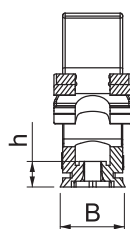

Fișă tehnică

Clemă Multi-Quick

Nr. art. 2153106

PG și metric
 Fixare simplă
 Blocare sigură
 Ordonare radială
 Stocare simplificată
 Domenii de întindere de 15-37 mm
 Aplicabilitate universală
 Fixare în șine de tip CL2008

Date tehnice

Măsură A	27,50 mm
Măsură B	15,50 mm
Dimensiune E	8,00 mm
Dimensiune F	4,10 mm
Măsură H	32,00 mm
Măsură h	7,00 mm
Înșurubibil	<input checked="" type="checkbox"/>
Număr de cabluri/tevi	1
Valori de smulgere	40 N
Tip de fixare	Gaură șurub
Ignifug	conform VDE 0471/DIN 695 partea 2-1, temperatură de verificare 650°C
Închis	<input type="checkbox"/>
Fără halogeni	<input checked="" type="checkbox"/>
Cu șaibă	<input type="checkbox"/>
Montaj clemă	Cu perforație de trecere, înșurubabil pe filet M6
Sistem de blocare	<input checked="" type="checkbox"/>
Domeniu de întindere D	15,00 - 19,00 mm
rezistent la radiații ultraviolete	<input type="checkbox"/>

Fișă tehnică

Diblu cu șurub de batere

Art.-Nr. 2351021

Șurub de batere: oțel, zincat galvanic, pasivat transparent.

PA Poliamidă

Date de bază

Nr.art.	2351021
Tip	910 SD 5X35
Denumirea 1	Diblu cu batere
Dimensiune	5x35mm
Culoare	gri deschis
Material	Poliamidă
Material	PA
Cea mai mică unitate de vânzare	100,00 bucată
Greutate	0,36 kg/100 buc.

Fișă tehnică

Diblu cu șurub de batere

Art.-Nr. 2351021

Date tehnice

Lungime	35,00 mm
Putere de smulgere	220,00 N min./beton
Adâncimea găurii	45,00 mm
Diametrul diblului	5,00 mm
Fără halogeni	<input checked="" type="checkbox"/>
Cu șuruburi	<input checked="" type="checkbox"/>
Sistem de înșurubare	Pozidriv PZ