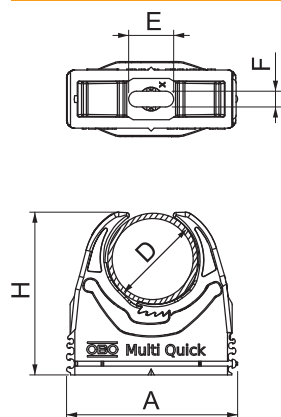

Fișă tehnică

Clemă Multi-Quick

Nr. art. 2153106

PG și metric
 Fixare simplă
 Blocare sigură
 Ordonare radială
 Stocare simplificată
 Domenii de întindere de 15-37 mm
 Aplicabilitate universală
 Fixare în șine de tip CL2008

Date tehnice

Măsură A	27,50 mm
Măsură B	15,50 mm
Dimensiune E	8,00 mm
Dimensiune F	4,10 mm
Măsură H	32,00 mm
Măsură h	7,00 mm
Înșurubibil	<input checked="" type="checkbox"/>
Număr de cabluri/tevi	1
Valori de smulgere	40 N
Tip de fixare	Gaură șurub
Ignifug	conform VDE 0471/DIN 695 partea 2-1, temperatură de verificare 650°C
Închis	<input type="checkbox"/>
Fără halogeni	<input checked="" type="checkbox"/>
Cu șaibă	<input type="checkbox"/>
Montaj clemă	Cu perforație de trecere, înșurubabil pe filet M6
Sistem de blocare	<input checked="" type="checkbox"/>
Domeniu de întindere D	15,00 - 19,00 mm
rezistent la radiații ultraviolete	<input type="checkbox"/>

Fișă tehnică

Diblu cu șurub de batere

Art.-Nr. 2351021

Șurub de batere: oțel, zincat galvanic, pasivat transparent.

PA Poliamidă

Date de bază

Nr.art.	2351021
Tip	910 SD 5X35
Denumirea 1	Diblu cu batere
Dimensiune	5x35mm
Culoare	gri deschis
Material	Poliamidă
Material	PA
Cea mai mică unitate de vânzare	100,00 bucată
Greutate	0,36 kg/100 buc.

Fișă tehnică

Diblu cu șurub de batere

Art.-Nr. 2351021

Date tehnice

Lungime	35,00 mm
Putere de smulgere	220,00 N min./beton
Adâncimea găurii	45,00 mm
Diametrul diblului	5,00 mm
Fără halogeni	<input checked="" type="checkbox"/>
Cu șuruburi	<input checked="" type="checkbox"/>
Sistem de înșurubare	Pozidriv PZ