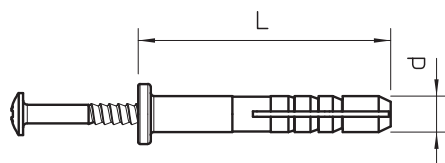

Fișă tehnică

Clemă Multi-Quick

Nr. art. 2153106

PG și metric
 Fixare simplă
 Blocare sigură
 Ordonare radială
 Stocare simplificată
 Domenii de întindere de 15-37 mm
 Aplicabilitate universală
 Fixare în șine de tip CL2008

Date tehnice

Măsură A	27,50 mm
Măsură B	15,50 mm
Dimensiune E	8,00 mm
Dimensiune F	4,10 mm
Măsură H	32,00 mm
Măsură h	7,00 mm
Înșurubibil	<input checked="" type="checkbox"/>
Număr de cabluri/tevi	1
Valori de smulgere	40 N
Tip de fixare	Gaură șurub
Ignifug	conform VDE 0471/DIN 695 partea 2-1, temperatură de verificare 650°C
Închis	<input type="checkbox"/>
Fără halogeni	<input checked="" type="checkbox"/>
Cu șaibă	<input type="checkbox"/>
Montaj clemă	Cu perforație de trecere, înșurubabil pe filet M6
Sistem de blocare	<input checked="" type="checkbox"/>
Domeniu de întindere D	15,00 - 19,00 mm
rezistent la radiații ultraviolete	<input type="checkbox"/>

Fișă tehnică

Diblu cu șurub de batere

Art.-Nr. 2351021

Șurub de batere: oțel, zincat galvanic, pasivat transparent.

PA Poliamidă

Date de bază

Nr.art.	2351021
Tip	910 SD 5X35
Denumirea 1	Diblu cu batere
Dimensiune	5x35mm
Culoare	gri deschis
Material	Poliamidă
Material	PA
Cea mai mică unitate de vânzare	100,00 bucată
Greutate	0,36 kg/100 buc.

Fișă tehnică

Diblu cu șurub de batere

Art.-Nr. 2351021

Date tehnice

Lungime	35,00 mm
Putere de smulgere	220,00 N min./beton
Adâncimea găurii	45,00 mm
Diametrul diblului	5,00 mm
Fără halogeni	<input checked="" type="checkbox"/>
Cu șuruburi	<input checked="" type="checkbox"/>
Sistem de înșurubare	Pozidriv PZ