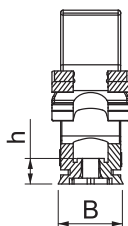

Fișă tehnică

Clemă Multi-Quick

Nr. art. 2153114

PG și metric
 Fixare simplă
 Blocare sigură
 Ordonare radială
 Stocare simplificată
 Domenii de întindere de 15-37 mm
 Aplicabilitate universală
 Fixare în șine de tip CL2008

PA Poliamidă

Date de bază

Nr.art.	2153114
Tip	M-Quick 18-22LGR
Denumirea 1	Clema Multi-Quick
Dimensiune	18,5-22,5mm
Culoare	gri deschis
Număr RAL	7035
Material	Poliamidă
Material	PA
Cea mai mică unitate de vânzare VK (VG)	100 bucată
Greutate	0,76 kg/100 buc.

Date tehnice

Măsură A	33,00 mm
Măsură B	15,50 mm
Dimensiune E	8,00 mm
Dimensiune F	4,10 mm
Măsură H	37,50 mm
Măsură h	7,00 mm
Înșurubibil	<input checked="" type="checkbox"/>
Număr de cabluri/tevi	1
Valori de smulgere	50 N
Tip de fixare	Gaură șurub
Ignifug	conform VDE 0471/DIN 695 partea 2-1, temperatură de verificare 650°C
Închis	<input type="checkbox"/>
Fără halogeni	<input checked="" type="checkbox"/>
Cu șaibă	<input type="checkbox"/>
Montaj clemă	Cu perforație de trecere, înșurubabil pe filet M6
Sistem de blocare	<input checked="" type="checkbox"/>
Domeniu de întindere D	18,50 - 22,50 mm
rezistent la radiații ultraviolete	<input type="checkbox"/>