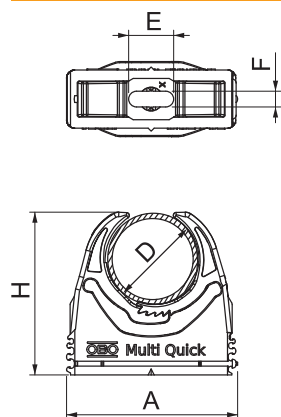

Fișă tehnică

Clemă Multi-Quick

Nr. art. 2153114

PG și metric
 Fixare simplă
 Blocare sigură
 Ordonare radială
 Stocare simplificată
 Domenii de întindere de 15-37 mm
 Aplicabilitate universală
 Fixare în șine de tip CL2008

PA Poliamidă

Date de bază

Nr.art.	2153114
Tip	M-Quick 18-22LGR
Denumirea 1	Clema Multi-Quick
Dimensiune	18,5-22,5mm
Culoare	gri deschis
Număr RAL	7035
Material	Poliamidă
Material	PA
Cea mai mică unitate de vânzare VK (VG)	100 bucată
Greutate	0,76 kg/100 buc.

Date tehnice

Măsură A	33,00 mm
Măsură B	15,50 mm
Dimensiune E	8,00 mm
Dimensiune F	4,10 mm
Măsură H	37,50 mm
Măsură h	7,00 mm
Înșurubibil	<input checked="" type="checkbox"/>
Număr de cabluri/tevi	1
Valori de smulgere	50 N
Tip de fixare	Gaură șurub
Ignifug	conform VDE 0471/DIN 695 partea 2-1, temperatură de verificare 650°C
Închis	<input type="checkbox"/>
Fără halogeni	<input checked="" type="checkbox"/>
Cu șaibă	<input type="checkbox"/>
Montaj clemă	Cu perforație de trecere, înșurubabil pe filet M6
Sistem de blocare	<input checked="" type="checkbox"/>
Domeniu de întindere D	18,50 - 22,50 mm
rezistent la radiații ultraviolete	<input type="checkbox"/>