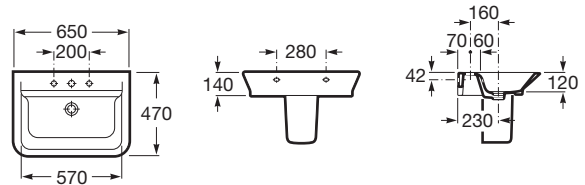

THE GAP ORIGINAL

Lavoar suspendat

DIMENSIUNI

Lungime 650 mm.

Lățime 470 mm.

Înălțime 140 mm.

CULORI ȘI FINISAJE

00 Alb

PRE (FĂRĂ TVA) (FĂRĂ TVA)

ALL 618,00

SCHIȚE TEHNICE

CARACTERISTICI

Configurație ventil de scurgere: 1 Ventil de scurgere în mijloc

Formă: Pătrată

Material: Porțelan

Poziție vas: Central

PublicationStatus

Tip instalare: Suspendat