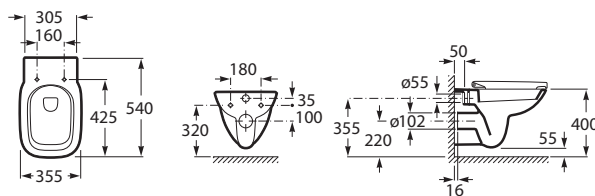

DEBBA

SQUARE - WC suspendat cu evacuare orizontala

DIMENSIUNI

Lungime 355 mm.

Lime 540 mm.

Înlime 400 mm.

CULORI I FINISAJE

00 Alb

COMPATIBIL CU

Capac WC Slim, cu închidere amortizată, Square (Pătrat) DEBBA

8019D2..5

Capac WC Rimless cu închidere lentă

8019D2..4

Capac WC Rimless cu închidere normală

8019D0..4

Premium Soft - Capac WC Wellness

Duplo WC - rezervor încastrat, pentru WC suspendat, cu mecanism dubla descărcare

890090020

BASIC TANK COMPACT - Rezervor compact încastrat (8cm) cu comandă dubla (4/2 - 4.5/3 - 6/3 L) cot 90/110 ø.

890080120

DUPLO WC COMPACT - Structură de pardoseală cu rezervor compact încastrat și comandă dubla (4/2 - 4.5/3 - 6/6 L) cot 90/110 ø.

890080020

Rama încastrată pentru vas wc suspendat inteligent

890078020

Rama încastrată pentru vas wc suspendat