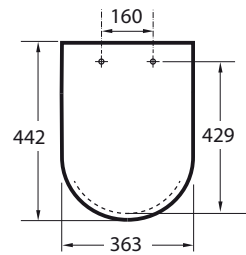

DEBBA

Capac WC Rimless cu inchidere normala

PRE (FĂRĂ TVA) (FĂRĂ TVA)

ALL 142,00

SCHIȚE TEHNICE

CARACTERISTICI

Adecvat pentru: Closet

Formă: Pătrată

Material balamale: Oțel inoxidabil

PublicationStatus

COMPATIBIL CU

SQUARE - Vas WC pe pardoseală, Rimless®, cu evacuare dublă

34299L..0

SQUARE - Vas WC pe pardoseală, cu evacuare orizontală

342997..0

SQUARE - Vas WC pe pardoseală, cu evacuare verticală

342998..0

SQUARE - Vas WC lipit de perete, cu evacuare dublă

34299B..U

SQUARE - Vas WC suspendat, Rimless®

34699L..0

Debba

O colecție cu o gamă largă de soluții care, combinate cu designul în același timp sobru și actual, o fac adaptabilă oricărui tip de sală de baie.