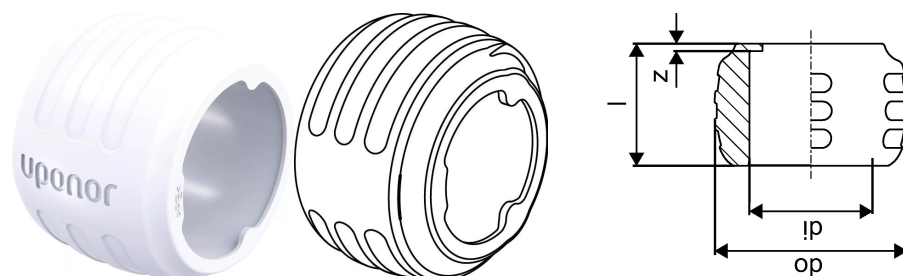

Uponor Q&E inel Evolution white 25

1057455

- Forma conică

About Uponor Q&E inel Evolution white

Application

Dacă nu este specificat altfel:

- Filete interioare și exterioare conform EN 10226-1

Uponor Q&E inel Evolution white 25

1057455

Date tehnice

Cantitate produs 1	20
Cantitate produs 2	300
Produs (unitate de măsură)	buc
Measure Diameter	25 mm
Diametru interior di	25,3 mm
Culoare	alb -
Presiune	6+10 bar
Lățime (l)	25 mm
Diametru exterior do	34,6 mm
z	1 mm