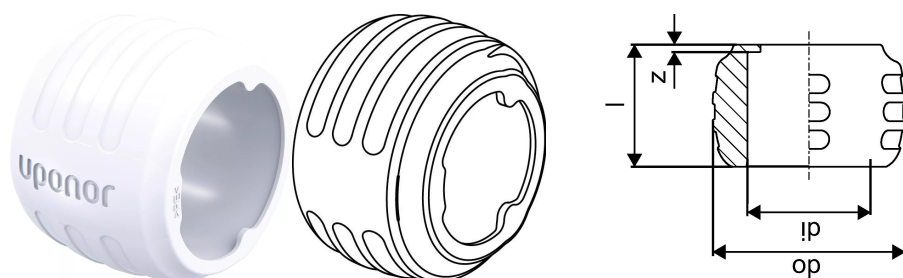

Uponor Q&E inel Evolution white 25

1057455

- Forma conică

About Uponor Q&E inel Evolution white

Application

Dacă nu este specificat altfel:

- Filete interioare și exterioare conform EN 10226-1

Uponor Q&E inel Evolution white 25

1057455

Date tehnice

Cantitate produs 1	20
Cantitate produs 2	300
Produs (unitate de măsură)	buc
Measure Diameter	25 mm
Diametru interior di	25,3 mm
Culoare	alb -
Presiune	6+10 bar
Lățime (l)	25 mm
Diametru exterior do	34,6 mm
z	1 mm