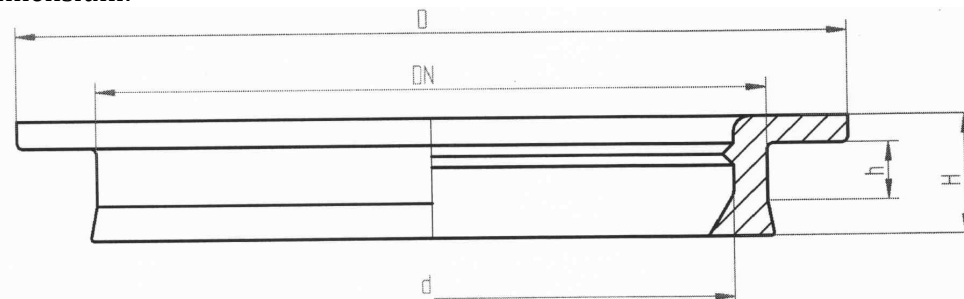

FISA TEHNICA

GARNITURI PENTRU RACORD CAMINE <KompactKIT> (DNxd)

1. Domeniu de utilizare

- Ca element de etansare la trecerea prin camine avand peretele cu grosimea de 6÷15mm.

2. Caracteristici tehnice

- Dimensiuni:

Diametru teava racord mm	Diametru freza gaurire mm	D mm	DN mm	d mm	h mm	H mm	Cod articol	OBS
20	32	48	34	20	10	20	47901850110	
25	40	56	42	24	10	20	47901850111	
32	40	56	42	31	10	20	47901850112	
40	64	84	64	38	10	20	47901850113	
63	73	100	76	63	12	22	47901850115	
92	102	132	102	88	12	20	47901850116	
110	121	150	121	109	10.5	22	47901850117	
110	121	150	121	109	20.5	32	47901850017	*lata
125	140	170	140	123	10	22	47901850118	
160	177	210	176	158	13.5	25	47901850119	
160	177	210	176	158	23.5	35	47901850019	*lata
200	212	240	210	200	20	30	47901850150	#

* pentru caminele KompactKIT cu perete triplustrat

pentru racordare la zonele de intrare de la baza caminelor de vizitare KompactKIT

- Material: cauciuc vulcanizat

Caracteristica	UM	Valoare	Metoda de incercare
Duritate, Shore A	unitati	60 ± 5	ASTM D 2240
Rezistenta la tractiune	MPa	min. 9	SR ISO 37
Alungire la rupere	%	min. 300	SR ISO 37
Modul la alungire 300%	MPa	min. 3	SR ISO 37
Alungire remanenta, 72 ore la 70°C	%	max. 20	SR ISO 37