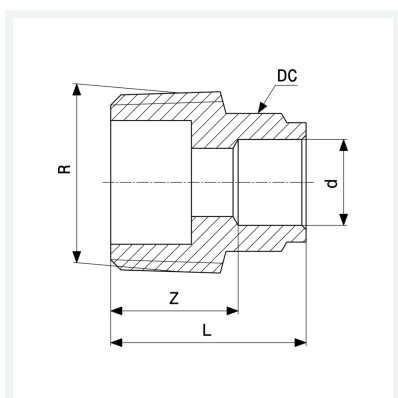

## Adaptor

- îmbinare prin lipire, filet R

## Caracteristici

Diametrul exterior al țevii	d	22
Filet exterior conic	R	¾
Dimensiune Z	Z	16 mm
Lungime	L	32 mm
Dimensiunea cheii	DC	26 mm
Greutate	44,29 g	
Volum	49,7 cm <sup>3</sup>	
Material	bronz	