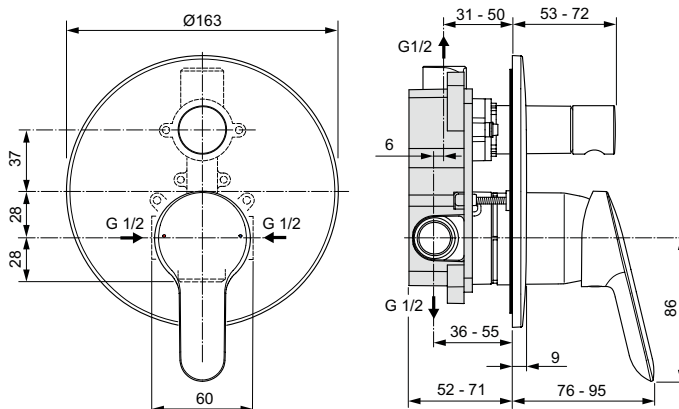

Ideal Standard

Alpha

Numărul de articol: A7185AA

Baterie ingropata pentru cada si dus

Baterie incastrata pentru cada-dus Kit 1+Kit 2 (set complet).
Cartus cu click 47 mm. Divertor automat. Maner metalic cu indicator rosu/albastru. Ornament cromat.

Culoare: AA - Crom

Tehnologie: Click Technology

Mai multe detalii despre produs:

Tip:	Cu diverter automat
Montaj:	Încastrat
Tip de operare:	Monocomandă
Acreditări:	DIN EN 817, DIN 4109 Gruppe 1
Greutate netă (kg):	1,5
Materiat:	Alamă sanitară cromată
Înălțime (mm):	163
Lățime (mm):	163
Adâncime (mm):	95
Elemente de ambalare:	Kit 1 + Kit 2
Număr certificat:	EN 817