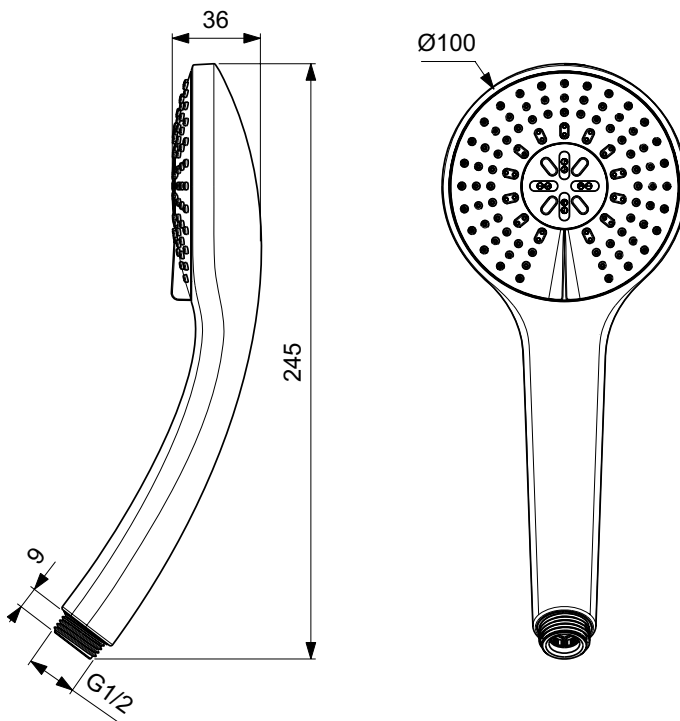

## Brat de fixare de perete – 400 mm

Brat pentru fixare pe perete pentru palarie de dus.  
Decoratiune metalica.

Culoare: AA - Crom

Mai multe detalii despre produs:

Tip:	Brațe de duș
Montaj:	Conexiune pe perete
Accreditări:	WRAS
Greutate netă (kg):	0,72
Materiat:	Cromat
Înălțime (mm):	109
Lățime (mm):	55
Adâncime (mm):	420

Mai multe detalii despre produs:

Tip:	Furtunuri de duș
Greutate netă (kg):	0,372
Lățime (mm):	1500

Numărul de articol: B9403AA

## Para dus M3, trei functii, diametru 100 mm

Para de dus cu 3 functii, diametru 100 mm. Duze din silicon pentru o curatare usoara. Debit - 8 l/min. Logo Ideal Standard.

Culoare: AA - Crom

Mai multe detalii despre produs:

Tip:	Pare de duș multifuncționale
Acreditări:	WRAS, Water Label
Presiune de funcționare (bar):	0,1
Debit (L):	8
Greutate netă (kg):	0,32
Materiat:	Plastic cromat
Înălțime (mm):	246
Lățime (mm):	100
Adâncime (mm):	36
Formă:	Rotund