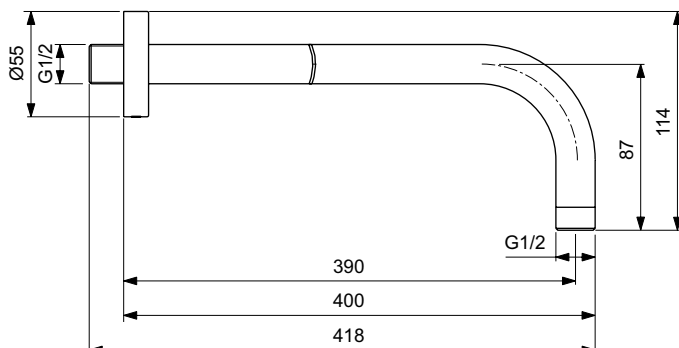

Ideal Standard

Idealrain

Numărul de articol: B9445AA

Brat de fixare de perete – 400 mm

Brat pentru fixare pe perete pentru palarie de dus.
Decoratiune metalica.

Culoare: AA - Crom

Mai multe detalii despre produs:

Tip:	Brațe de duș
Montaj:	Conexiune pe perete
Accreditări:	WRAS
Greutate netă (kg):	0,72
Materiat:	Cromat
Înălțime (mm):	109
Lățime (mm):	55
Adâncime (mm):	420