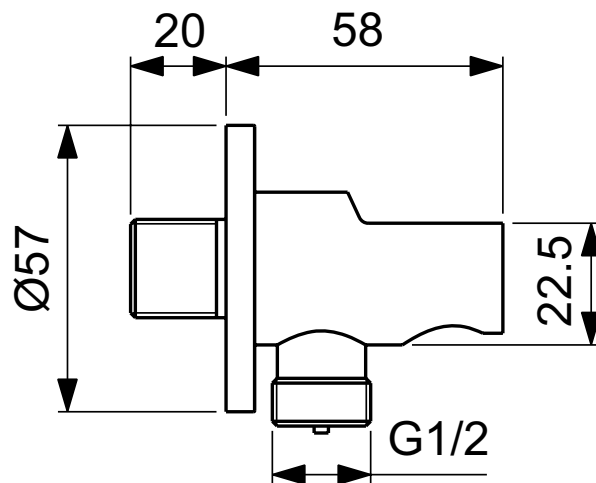

Ideal Standard

Multisuite