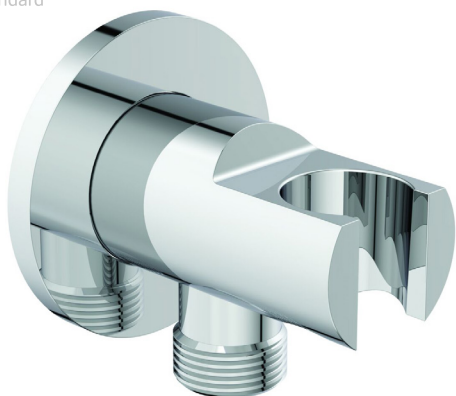

Ideal Standard

Multisuite