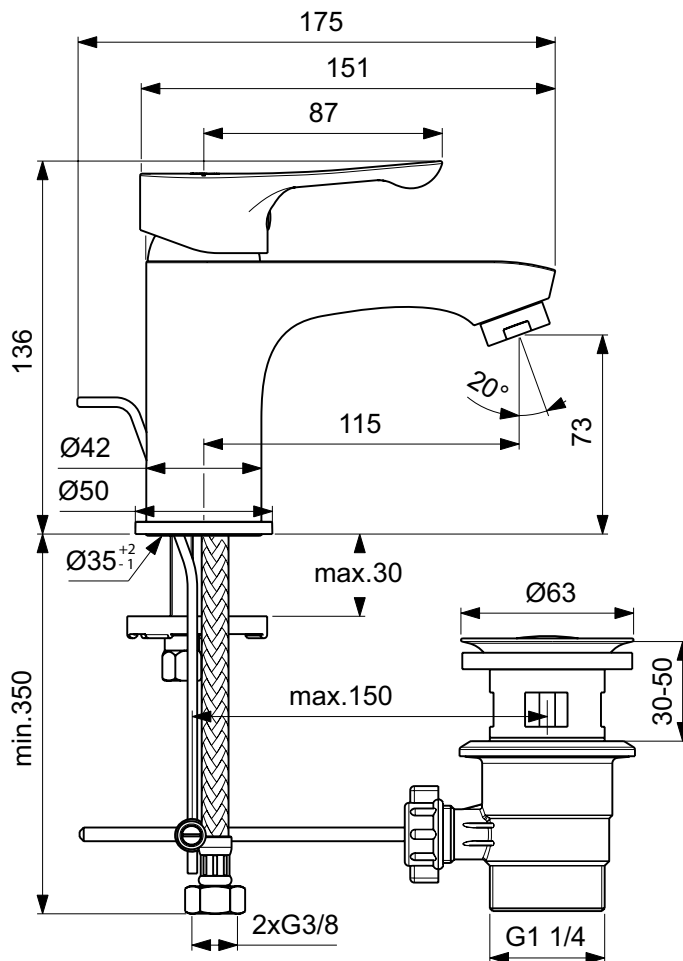

Baterie pentru lavoar

Baterie pentru lavoar. Cartus ceramic 35 mm cu limitator temperatura apa. Tehnologia Click. Maner metalic cu indicator rosu/albastru. Aerator tip Perlator. Sistem de instalare Easy-Fix. Racorduri flexibile G3/8". Cu ventil.

Culoare: AA - Crom

Tehnologie: Click Technology

Mai multe detalii despre produs:

Tip:	Baterii
Montaj:	Montaj pe lavoar
Tip de operare:	Monocomandă
Acreditări:	DIN EN 817, DIN 4109 Gruppe 1
Presiune de funcționare (bar):	3
Debit (L):	5
Orificiu pentru baterie:	1
Greutate netă (kg):	1,19
Materiat:	Alamă sanitară cromată
Număr certificat:	EN 817