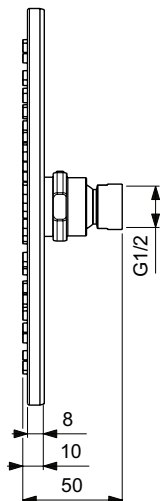

Ideal Standard

Idealrain

Numărul de articol: B9442AA

M1, palarie de dus Ø 200 mm

Palarie de dus metalica Idealrain Idealrain Soft Ø200 mm.
Racord de conectare G1/2, cu articulatie mobila, pivotanta 10° si cu functie importiva depunerilor de calcar.

Culoare: AA - Crom

Tehnologie: Easy Clean

Mai multe detalii despre produs:

Tip:	Pălărie de duș
Acreditări:	WRAS
Presiune de funcționare (bar):	3
Debit (L):	12
Greutate netă (kg):	0,96
Materiat:	Alamă sanitară cromată
Înălțime (mm):	59
Lățime (mm):	201
Adâncime (mm):	201