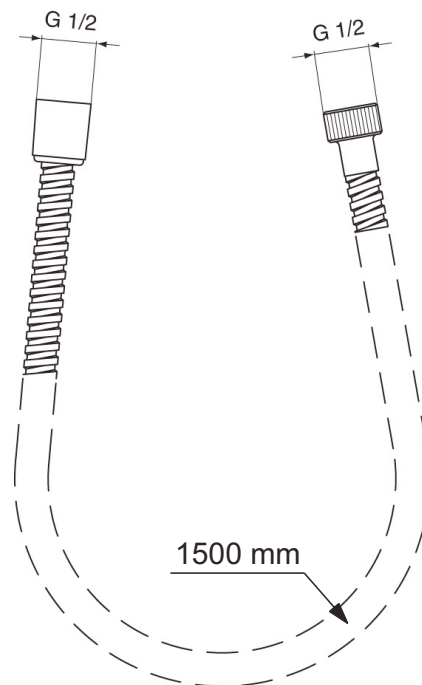

Ideal Standard

Idealrain

Numărul de articol: BF150AA

Furtun dus MetalFlex 1500mm

Metalflex furtun pentru dus. Furtun metalic cu dubla insertie. Conectori conici universali G 1/2". Rezistent la presiune de 5 bar. Sustine pana la 50 kg. 2 ani garantie.

Culoare: AA - Crom

Mai multe detalii despre produs:

Tip:	Furtunuri de duș
Greutate netă (kg):	0,372
Lățime (mm):	1500