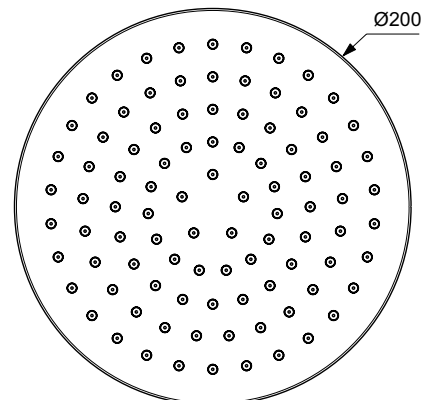

Ideal Standard

Idealrain

Numărul de articol: B9442AA

M1, palarie de dus Ø 200 mm

Palarie de dus metalica Idealrain Idealrain Soft Ø200 mm.
Racord de conectare G1/2, cu articulatie mobila, pivotanta 10° si cu functie importiva depunerilor de calcar.

Culoare: AA - Crom

Tehnologie: Easy Clean

Mai multe detalii despre produs:

Tip:	Pălărie de duș
Acreditări:	WRAS
Presiune de funcționare (bar):	3
Debit (L):	12
Greutate netă (kg):	0,96
Materiat:	Alamă sanitară cromată
Înălțime (mm):	59
Lățime (mm):	201
Adâncime (mm):	201