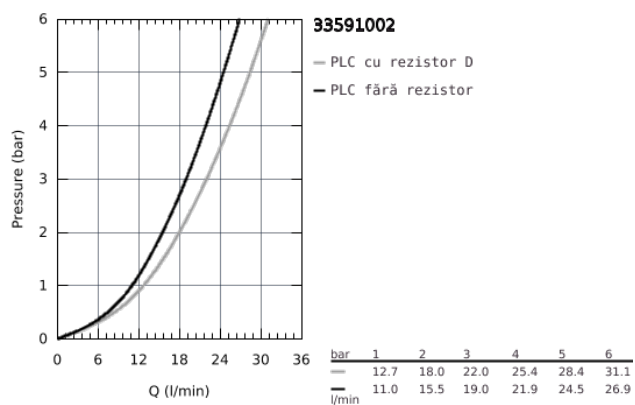

## 33 591 002 EUROSTYLE COSMOPOLITAN BATERIE CADĂ MONOCOMANDĂ 1/2"

### DESCRIEREA PRODUSULUI

- Colour: cromat
- montare pe perete
- mâner din metal
- cartuş ceramic de 46 mm cu GROHE SilkMove
- suprafață cromată GROHE Long-Life Shine
- limitator de debit reglabil
- divertor cu revenire automată: cadă/duș
- aerator
- valve unic-sens integrate în ieșirea pentru duș de 1/2"
- conexiuni excentrice
- protecție împotriva refluxului
- limitator de temperatură opțional cu nr. de referință 46 308
- presiunea minimă recomandată 1.0 bar

33 591 002 **EUROSTYLE COSMOPOLITAN BATERIE CADĂ MONOCOMANDĂ 1/2"**