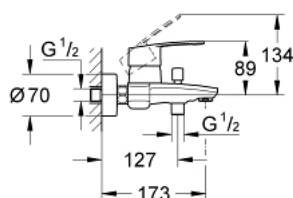

## 33 591 002 EUROSTYLE COSMOPOLITAN BATERIE CADĂ MONOCOMANDĂ 1/2"

### DESCRIEREA PRODUSULUI

- Colour: cromat
- montare pe perete
- mâner din metal
- cartuş ceramic de 46 mm cu GROHE SilkMove
- suprafață cromată GROHE Long-Life Shine
- limitator de debit reglabil
- divertor cu revenire automată: cadă/duș
- aerator
- valve unic-sens integrate în ieșirea pentru duș de 1/2"
- conexiuni excentrice
- protecție împotriva refluxului
- limitator de temperatură opțional cu nr. de referință 46 308
- presiunea minimă recomandată 1.0 bar