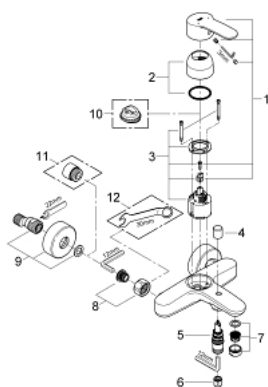

### DESCRIEREA PRODUSULUI

- Colour: cromat
- montare pe perete
- mâner din metal
- cartuş ceramic de 46 mm cu GROHE SilkMove
- suprafață cromată GROHE Long-Life Shine
- limitator de debit reglabil
- divertor cu revenire automată: cadă/duș
- aerator
- valve unic-sens integrate în ieșirea pentru duș de 1/2"
- conexiuni excentrice
- protecție împotriva refluxului
- limitator de temperatură opțional cu nr. de referință 46 308
- presiunea minimă recomandată 1.0 bar

33 591 002 **EUROSTYLE COSMOPOLITAN BATERIE CADĂ MONOCOMANDĂ 1/2"**

### PIESE DE SCHIMB , martie 2010 – now

- 1: Braț (Spare part-nr. 46752000)
- 2: capac (Spare part-nr. 46427000)
- 3: Cartuș (Spare part-nr. 46048000)
- 4: Buton de comutare (Spare part-nr. 64309000)
- 5: Comutator (Spare part-nr. 65655000)
- 6: Ventil de reținere (Spare part-nr. 08565000)
- 7: Aerator (Spare part-nr. 13941000)
- 8: Racord cu șurub 1/2" (Spare part-nr. 45044000)
- 9: Conexiuni excentrice (Spare part-nr. 12662000)
- 10: Limitator de temperatură (Spare part-nr. 46308000)\*
- 11: Prelungire 3/4", 20 mm (Spare part-nr. 0713000M)\*
- 12: piuliță specială (Spare part-nr. 19377000)\*