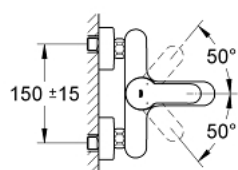

### DESCRIEREA PRODUSULUI

- Colour: cromat
- montare pe perete
- mâner din metal
- cartuş ceramic de 46 mm cu GROHE SilkMove
- suprafață cromată GROHE Long-Life Shine
- limitator de debit reglabil
- divertor cu revenire automată: cadă/duș
- aerator
- valve unic-sens integrate în ieșirea pentru duș de 1/2"
- conexiuni excentrice
- protecție împotriva refluxului
- limitator de temperatură opțional cu nr. de referință 46 308
- presiunea minimă recomandată 1.0 bar