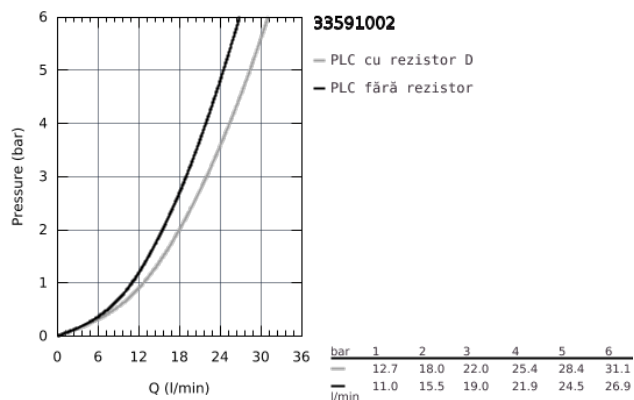

## 33 591 002 EUROSTYLE COSMOPOLITAN BATERIE CADĂ MONOCOMANDĂ 1/2"

### DESCRIEREA PRODUSULUI

- Colour: cromat
- montare pe perete
- mâner din metal
- cartuş ceramic de 46 mm cu GROHE SilkMove
- suprafață cromată GROHE Long-Life Shine
- limitator de debit reglabil
- divertor cu revenire automată: cadă/duș
- aerator
- valve unic-sens integrate în ieșirea pentru duș de 1/2"
- conexiuni excentrice
- protecție împotriva refluxului
- limitator de temperatură opțional cu nr. de referință 46 308
- presiunea minimă recomandată 1.0 bar