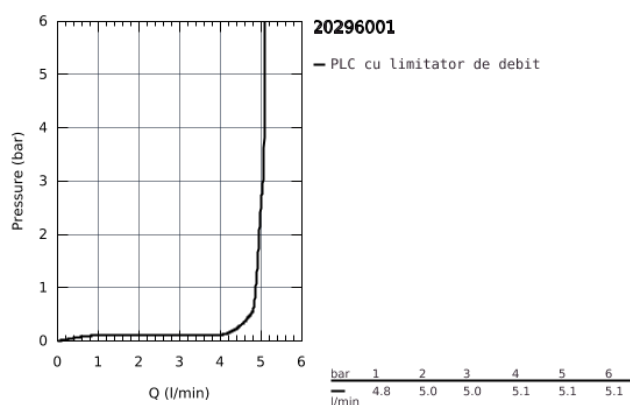

## 20 296 001 ESSENCE BATERIE LAVOAR CU 3 ELEMENTE 1/2" MĂRIMEA M

### DESCRIEREA PRODUSULUI

- Colour: cromat
- mâner din metal
- valvă ceramică 1/2", 90°
- suprafață cromată GROHE Long-Life Shine
- aerator GROHE Water Saving cu debit 5.7 l/min
- aerator reglabil GROHE AquaGuide
- set evacuare cu tijă
- furtunuri de racord flexibile între pipă și robinetii laterali rezistente la presiune
- presiunea minimă recomandată 1.0 bar
- piuliță de cuplare 1/2" x 10.5 mm