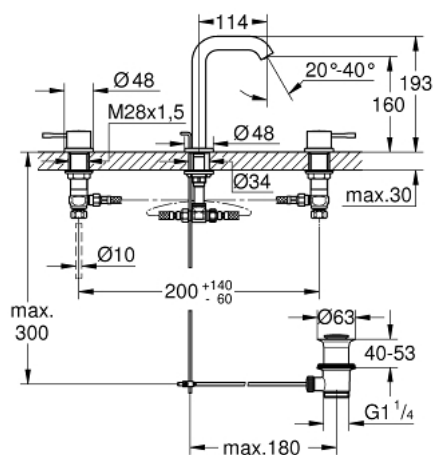

## 20 296 001 ESSENCE BATERIE LAVOAR CU 3 ELEMENTE 1/2" MĂRIMEA M

### DESCRIEREA PRODUSULUI

- Colour: cromat
- mâner din metal
- valvă ceramică 1/2", 90°
- suprafață cromată GROHE Long-Life Shine
- aerator GROHE Water Saving cu debit 5.7 l/min
- aerator reglabil GROHE AquaGuide
- set evacuare cu tijă
- furtunuri de racord flexibile între pipă și robinetii laterali rezistente la presiune
- presiunea minimă recomandată 1.0 bar
- piuliță de cuplare 1/2" x 10.5 mm

### PIESE DE SCHIMB

- 1: Mâner (Order-nr. 48272000)
  - 2: Mâner (Order-nr. 48273000)
  - 3: Garnitură ceramică, 1/2" (Order-nr. 45882000)
  - 3.1: Garnitură inelară Ø18,2 x Ø1,7 (Order-nr. 0392400M)
  - 4: Garnitură ceramică, 1/2" (Order-nr. 45883000)
  - 4.1: Garnitură inelară Ø18,2 x Ø1,7 (Order-nr. 0392400M)
  - 5: Tijă verticală (Order-nr. 65196000)
  - 6: Aerator (Order-nr. 48270000)
  - 7: șurub de strângere (Order-nr. 6554100M)
  - 8: Set de scurgere 1 1/4" (Order-nr. 28910000)
  - 8.1: Fișa de conectare (Order-nr. 07182000)
  - 8.2: Tijă cu bilă (Order-nr. 07052000)
  - 9: Piuliță de cuplare 1/2" (Order-nr. 1290100M)
  - 9.1: Fibra de etanșare cu diametrul de Ø18,5 x Ø12 x 2 (Order-nr. 0138900M)
  - 10: Furtun de legătură flexibil (Order-nr. 45704000)
  - 11: Tijă cu bilă (Order-nr. 07341000)\*
- \* Optional accessories