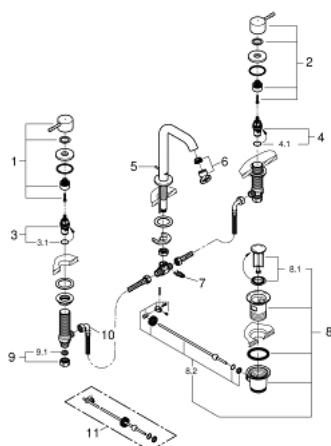

## 20 296 001 ESSENCE BATERIE LAVOAR CU 3 ELEMENTE 1/2" MĂRIMEA M

### DESCRIEREA PRODUSULUI

- Colour: cromat
- mâner din metal
- valvă ceramică 1/2", 90°
- suprafață cromată GROHE Long-Life Shine
- aerator GROHE Water Saving cu debit 5.7 l/min
- aerator reglabil GROHE AquaGuide
- set evacuare cu tijă
- furtunuri de racord flexibile între pipă și robinetii laterali rezistente la presiune
- presiunea minimă recomandată 1.0 bar
- piuliță de cuplare 1/2" x 10.5 mm

### PIESE DE SCHIMB

- 1: Mâner (Order-nr. 48272000)
  - 2: Mâner (Order-nr. 48273000)
  - 3: Garnitură ceramică, 1/2" (Order-nr. 45882000)
  - 3.1: Garnitură inelară Ø18,2 x Ø1,7 (Order-nr. 0392400M)
  - 4: Garnitură ceramică, 1/2" (Order-nr. 45883000)
  - 4.1: Garnitură inelară Ø18,2 x Ø1,7 (Order-nr. 0392400M)
  - 5: Tijă verticală (Order-nr. 65196000)
  - 6: Aerator (Order-nr. 48270000)
  - 7: șurub de strângere (Order-nr. 6554100M)
  - 8: Set de scurgere 1 1/4" (Order-nr. 28910000)
  - 8.1: Fișa de conectare (Order-nr. 07182000)
  - 8.2: Tijă cu bilă (Order-nr. 07052000)
  - 9: Piuliță de cuplare 1/2" (Order-nr. 1290100M)
  - 9.1: Fibra de etanșare cu diametrul de Ø18,5 x Ø12 x 2 (Order-nr. 0138900M)
  - 10: Furtun de legătură flexibil (Order-nr. 45704000)
  - 11: Tijă cu bilă (Order-nr. 07341000)\*
- \* Optional accessories