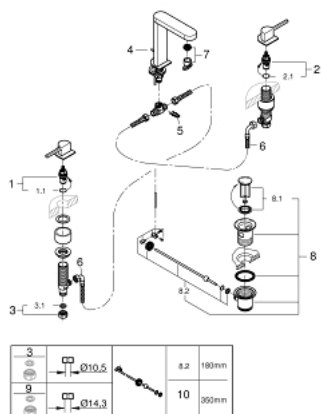

20 301 003 GROHE PLUS BATERIE LAVOAR CU 3 ELEMENTE 1/2" MĂRIMEA M

DESCRIEREA PRODUSULUI

- Colour: cromat
- mâner din metal
- valvă ceramică 1/2", 90°
- suprafață cromată GROHE Long-Life Shine
- aerator GROHE Water Saving SpeedClean cu debit 5.7 l/min
- aerator reglabil GROHE AquaGuide
- sistem rapid de instalare
- set evacuare cu tijă
- sistem de instalare GROHE FastFixation
- furtunuri de racord flexibile între pipă și robinetii laterali rezistente la presiune
- piuliță de cuplare 1/2" x 10.5 mm

20 301 003 **GROHE PLUS BATERIE LAVOAR CU 3 ELEMENTE 1/2"**
MĂRIMEA M

20 301 003 GROHE PLUS BATERIE LAVOAR CU 3 ELEMENTE 1/2" MĂRIMEA M

PIESE DE SCHIMB

- 1: Garnitură ceramică, 1/2" (Order-nr. 45882000)
 - 1.1: Garnitură inelară Ø18,2 x Ø1,7 (Order-nr. 0392400M)
 - 2: Garnitură ceramică, 1/2" (Order-nr. 45883000)
 - 2.1: Garnitură inelară Ø18,2 x Ø1,7 (Order-nr. 0392400M)
 - 3: Piuliță de cuplare 1/2" (Order-nr. 1290100M)
 - 3.1: Fibra de etanșare cu diametrul de Ø18,5 x Ø12 x 2 (Order-nr. 0138900M)
 - 4: Tijă verticală (Order-nr. 65196000)
 - 5: șurub de strângere (Order-nr. 6554100M)
 - 6: Furtun de legătură flexibil (Order-nr. 45704000)
 - 7: Aerator (Order-nr. 48493000)
 - 8: Set de scurgere 1 1/4" (Order-nr. 28910000)
 - 8.1: Fișa de conectare (Order-nr. 07182000)
 - 8.2: Tijă cu bilă (Order-nr. 07052000)
 - 9: Piuliță de fixare 1/2" x 14.5 mm (Order-nr. 1290200M)*
 - 10: Tijă cu bilă (Order-nr. 07341000)*
- * Optional accessories