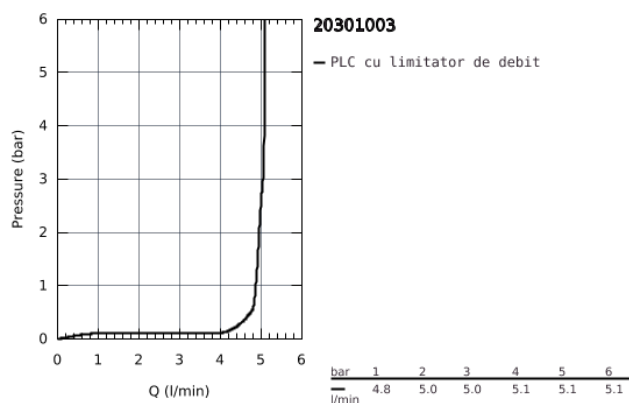

20 301 003 GROHE PLUS BATERIE LAVOAR CU 3 ELEMENTE 1/2" MĂRIMEA M

DESCRIEREA PRODUSULUI

- Colour: cromat
- mâner din metal
- valvă ceramică 1/2", 90°
- suprafață cromată GROHE Long-Life Shine
- aerator GROHE Water Saving SpeedClean cu debit 5.7 l/min
- aerator reglabil GROHE AquaGuide
- sistem rapid de instalare
- set evacuare cu tijă
- sistem de instalare GROHE FastFixation
- furtunuri de racord flexibile între pipă și robinetii laterali rezistente la presiune
- piuliță de cuplare 1/2" x 10.5 mm

20 301 003 **GROHE PLUS BATERIE LAVOAR CU 3 ELEMENTE 1/2"**
MĂRIMEA M

20 301 003 GROHE PLUS BATERIE LAVOAR CU 3 ELEMENTE 1/2" MĂRIMEA M

PIESE DE SCHIMB

- 1: Garnitură ceramică, 1/2" (Order-nr. 45882000)
 - 1.1: Garnitură inelară Ø18,2 x Ø1,7 (Order-nr. 0392400M)
 - 2: Garnitură ceramică, 1/2" (Order-nr. 45883000)
 - 2.1: Garnitură inelară Ø18,2 x Ø1,7 (Order-nr. 0392400M)
 - 3: Piuliță de cuplare 1/2" (Order-nr. 1290100M)
 - 3.1: Fibra de etanșare cu diametrul de Ø18,5 x Ø12 x 2 (Order-nr. 0138900M)
 - 4: Tijă verticală (Order-nr. 65196000)
 - 5: șurub de strângere (Order-nr. 6554100M)
 - 6: Furtun de legătură flexibil (Order-nr. 45704000)
 - 7: Aerator (Order-nr. 48493000)
 - 8: Set de scurgere 1 1/4" (Order-nr. 28910000)
 - 8.1: Fișa de conectare (Order-nr. 07182000)
 - 8.2: Tijă cu bilă (Order-nr. 07052000)
 - 9: Piuliță de fixare 1/2" x 14.5 mm (Order-nr. 1290200M)*
 - 10: Tijă cu bilă (Order-nr. 07341000)*
- * Optional accessories