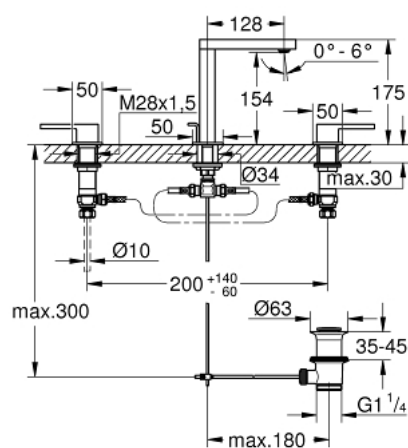

20 301 003 GROHE PLUS BATERIE LAVOAR CU 3 ELEMENTE 1/2" MĂRIMEA M

DESCRIEREA PRODUSULUI

- Colour: cromat
- mâner din metal
- valvă ceramică 1/2", 90°
- suprafață cromată GROHE Long-Life Shine
- aerator GROHE Water Saving SpeedClean cu debit 5.7 l/min
- aerator reglabil GROHE AquaGuide
- sistem rapid de instalare
- set evacuare cu tijă
- sistem de instalare GROHE FastFixation
- furtunuri de racord flexibile între pipă și robinetii laterali rezistente la presiune
- piuliță de cuplare 1/2" x 10.5 mm

20 301 003 **GROHE PLUS BATERIE LAVOAR CU 3 ELEMENTE 1/2"**
MĂRIMEA M

20 301 003 GROHE PLUS BATERIE LAVOAR CU 3 ELEMENTE 1/2" MĂRIMEA M

PIESE DE SCHIMB

- 1: Garnitură ceramică, 1/2" (Order-nr. 45882000)
 - 1.1: Garnitură inelară Ø18,2 x Ø1,7 (Order-nr. 0392400M)
 - 2: Garnitură ceramică, 1/2" (Order-nr. 45883000)
 - 2.1: Garnitură inelară Ø18,2 x Ø1,7 (Order-nr. 0392400M)
 - 3: Piuliță de cuplare 1/2" (Order-nr. 1290100M)
 - 3.1: Fibra de etanșare cu diametrul de Ø18,5 x Ø12 x 2 (Order-nr. 0138900M)
 - 4: Tijă verticală (Order-nr. 65196000)
 - 5: șurub de strângere (Order-nr. 6554100M)
 - 6: Furtun de legătură flexibil (Order-nr. 45704000)
 - 7: Aerator (Order-nr. 48493000)
 - 8: Set de scurgere 1 1/4" (Order-nr. 28910000)
 - 8.1: Fișa de conectare (Order-nr. 07182000)
 - 8.2: Tijă cu bilă (Order-nr. 07052000)
 - 9: Piuliță de fixare 1/2" x 14.5 mm (Order-nr. 1290200M)*
 - 10: Tijă cu bilă (Order-nr. 07341000)*
- * Optional accessories