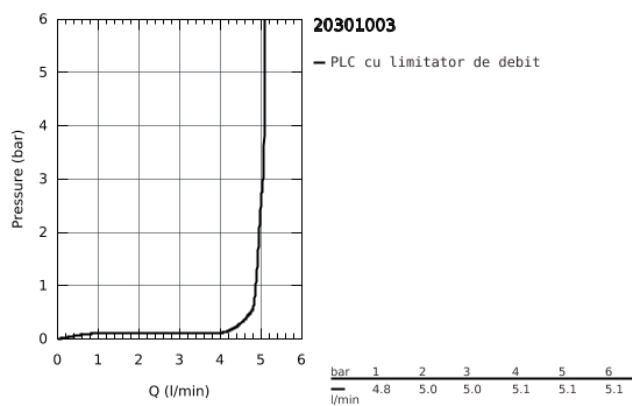

20 301 003 GROHE PLUS BATERIE LAVOAR CU 3 ELEMENTE 1/2" MĂRIMEA M

DESCRIEREA PRODUSULUI

- Colour: cromat
- mâner din metal
- valvă ceramică 1/2", 90°
- suprafață cromată GROHE Long-Life Shine
- aerator GROHE Water Saving SpeedClean cu debit 5.7 l/min
- aerator reglabil GROHE AquaGuide
- sistem rapid de instalare
- set evacuare cu tijă
- sistem de instalare GROHE FastFixation
- furtunuri de racord flexibile între pipă și robinetii laterali rezistente la presiune
- piuliță de cuplare 1/2" x 10.5 mm

20 301 003 **GROHE PLUS BATERIE LAVOAR CU 3 ELEMENTE 1/2"**
MĂRIMEA M

20 301 003 GROHE PLUS BATERIE LAVOAR CU 3 ELEMENTE 1/2" MĂRIMEA M

PIESE DE SCHIMB

- 1: Garnitură ceramică, 1/2" (Order-nr. 45882000)
 - 1.1: Garnitură inelară Ø18,2 x Ø1,7 (Order-nr. 0392400M)
 - 2: Garnitură ceramică, 1/2" (Order-nr. 45883000)
 - 2.1: Garnitură inelară Ø18,2 x Ø1,7 (Order-nr. 0392400M)
 - 3: Piuliță de cuplare 1/2" (Order-nr. 1290100M)
 - 3.1: Fibra de etanșare cu diametrul de Ø18,5 x Ø12 x 2 (Order-nr. 0138900M)
 - 4: Tijă verticală (Order-nr. 65196000)
 - 5: șurub de strângere (Order-nr. 6554100M)
 - 6: Furtun de legătură flexibil (Order-nr. 45704000)
 - 7: Aerator (Order-nr. 48493000)
 - 8: Set de scurgere 1 1/4" (Order-nr. 28910000)
 - 8.1: Fișa de conectare (Order-nr. 07182000)
 - 8.2: Tijă cu bilă (Order-nr. 07052000)
 - 9: Piuliță de fixare 1/2" x 14.5 mm (Order-nr. 1290200M)*
 - 10: Tijă cu bilă (Order-nr. 07341000)*
- * Optional accessories