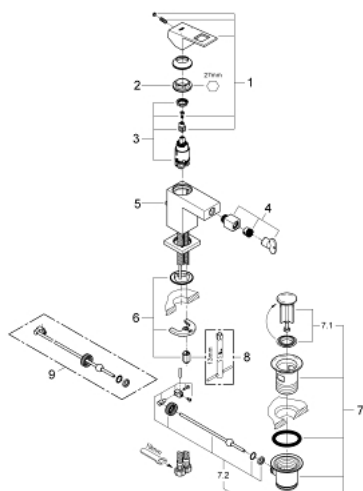

23 138 000 EUROCUBE BATERIE BIDEU MONOCOMANDĂ 1/2" MĂRIMEA S

DESCRIEREA PRODUSULUI

- Colour: cromat
- instalare pe o singură gaură
- mâner din metal
- cartuş ceramic de 28 mm cu GROHE SilkMove
- limitator temperatură
- suprafață cromată GROHE Long-Life Shine
- sistem de instalare GROHE FastFixation Plus
- aerator cu racord cu bilă
- set evacuare cu tijă
- racorduri flexibile de conectare la apă

23 138 000 EUROCUBE BATERIE BIDEU MONOCOMANDĂ 1/2" MĂRIMEA S

PIESE DE SCHIMB , septembrie 2010 – now

- 1: Braț (Spare part-nr. 46786000)
- 2: inel de fixare (Spare part-nr. 46715000)
- 3: Cartuș (Spare part-nr. 46580000)
- 4: Aerator Saturator cu Racord cu bila (Spare part-nr. 46791000)
- 5: Tijă verticală (Spare part-nr. 46787000)
- 6: Ansamblu de fixare a tijei nefiletate (Spare part-nr. 46645000)
- 7: Set de scurgere 1 1/4" (Spare part-nr. 28910000)
- 7.1: Fișa de conectare (Spare part-nr. 07182000)
- 7.2: Tijă cu bilă (Spare part-nr. 07052000)
- 8: Cheie pentru montare (Spare part-nr. 19017000)*
- 9: Tijă cu bilă (Spare part-nr. 07341000)*