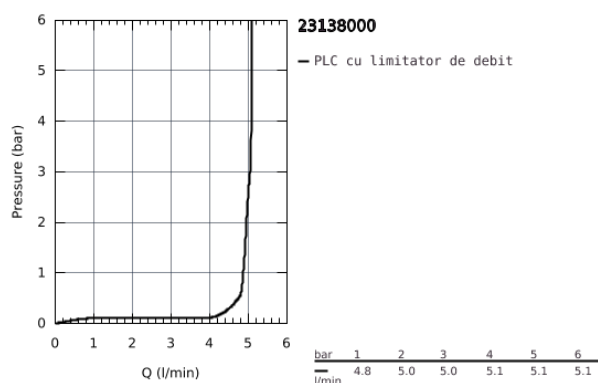

23 138 000 EUROCUBE BATERIE BIDEU MONOCOMANDĂ 1/2" MĂRIMEA S

DESCRIEREA PRODUSULUI

- Colour: cromat
- instalare pe o singură gaură
- mâner din metal
- cartuş ceramic de 28 mm cu GROHE SilkMove
- limitator temperatură
- suprafață cromată GROHE Long-Life Shine
- sistem de instalare GROHE FastFixation Plus
- aerator cu racord cu bilă
- set evacuare cu tijă
- racorduri flexibile de conectare la apă

23 138 000 EUROCUBE BATERIE BIDEU MONOCOMANDĂ 1/2" MĂRIMEA S

PIESE DE SCHIMB , septembrie 2010 – now

- 1: Braț (Spare part-nr. 46786000)
- 2: inel de fixare (Spare part-nr. 46715000)
- 3: Cartuș (Spare part-nr. 46580000)
- 4: Aerator Saturator cu Racord cu bila (Spare part-nr. 46791000)
- 5: Tijă verticală (Spare part-nr. 46787000)
- 6: Ansamblu de fixare a tijei nefiletate (Spare part-nr. 46645000)
- 7: Set de scurgere 1 1/4" (Spare part-nr. 28910000)
- 7.1: Fișa de conectare (Spare part-nr. 07182000)
- 7.2: Tijă cu bilă (Spare part-nr. 07052000)
- 8: Cheie pentru montare (Spare part-nr. 19017000)*
- 9: Tijă cu bilă (Spare part-nr. 07341000)*