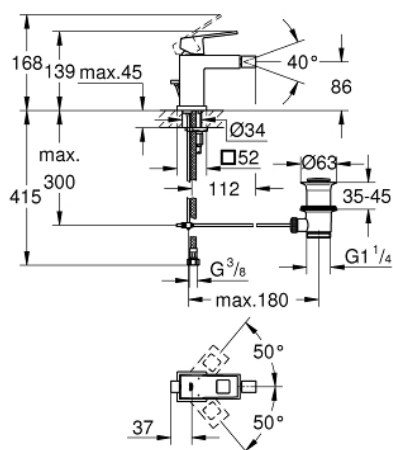

23 138 000 EUROCUBE BATERIE BIDEU MONOCOMANDĂ 1/2" MĂRIMEA S

DESCRIEREA PRODUSULUI

- Colour: cromat
- instalare pe o singură gaură
- mâner din metal
- cartuş ceramic de 28 mm cu GROHE SilkMove
- limitator temperatură
- suprafață cromată GROHE Long-Life Shine
- sistem de instalare GROHE FastFixation Plus
- aerator cu racord cu bilă
- set evacuare cu tijă
- racorduri flexibile de conectare la apă

23 138 000 EUROCUBE BATERIE BIDEU MONOCOMANDĂ 1/2" MĂRIMEA S

PIESE DE SCHIMB , septembrie 2010 – now

- 1: Braț (Spare part-nr. 46786000)
- 2: inel de fixare (Spare part-nr. 46715000)
- 3: Cartuș (Spare part-nr. 46580000)
- 4: Aerator Saturator cu Racord cu bila (Spare part-nr. 46791000)
- 5: Tijă verticală (Spare part-nr. 46787000)
- 6: Ansamblu de fixare a tijei nefiletate (Spare part-nr. 46645000)
- 7: Set de scurgere 1 1/4" (Spare part-nr. 28910000)
- 7.1: Fișa de conectare (Spare part-nr. 07182000)
- 7.2: Tijă cu bilă (Spare part-nr. 07052000)
- 8: Cheie pentru montare (Spare part-nr. 19017000)*
- 9: Tijă cu bilă (Spare part-nr. 07341000)*