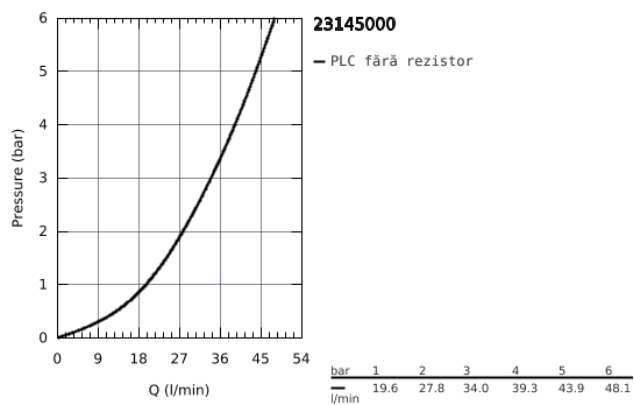

23 145 000 EUROCUBE BATERIE DUȘ MONOCOMANDĂ 1/2"

DESCRIEREA PRODUSULUI

- Colour: cromat
- montare pe perete
- mâner din metal
- cartuș ceramic de 46 mm cu GROHE SilkMove
- suprafață cromată GROHE Long-Life Shine
- limitator de debit reglabil
- scurgere duș inferioară 1/2" cu supapă integrată contra refluxului
- elemente de fixare ascunse
- protecție împotriva refluxului

23 145 000 EUROCUBE BATERIE DUȘ MONOCOMANDĂ 1/2"

PIESE DE SCHIMB

- 1: Braț (Order-nr. 46782000)
- 2: Cartuș (Order-nr. 46048000)
- 3: Ventil de reținere (Order-nr. 08565000)
- 4: Racord cu șurub 1/2" (Order-nr. 45044000)
- 5: Conexiuni excentrice (Order-nr. 47824000)
- 6: piuliță specială (Order-nr. 19377000)*
- 7: Limitator de temperatură (Order-nr. 46375000)*
- 8: Set-extindere, 30 mm (Order-nr. 46238000)*