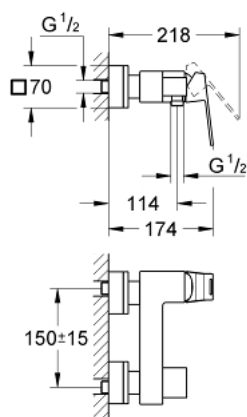

23 145 000 EUROCUBE BATERIE DUȘ MONOCOMANDĂ 1/2"

DESCRIEREA PRODUSULUI

- Colour: cromat
- montare pe perete
- mâner din metal
- cartuș ceramic de 46 mm cu GROHE SilkMove
- suprafață cromată GROHE Long-Life Shine
- limitator de debit reglabil
- scurgere duș inferioară 1/2" cu supapă integrată contra refluxului
- elemente de fixare ascunse
- protecție împotriva refluxului

23 145 000 EUROCUBE BATERIE DUȘ MONOCOMANDĂ 1/2"

PIESE DE SCHIMB

- 1: Braț (Order-nr. 46782000)
- 2: Cartuș (Order-nr. 46048000)
- 3: Ventil de reținere (Order-nr. 08565000)
- 4: Racord cu șurub 1/2" (Order-nr. 45044000)
- 5: Conexiuni excentrice (Order-nr. 47824000)
- 6: piuliță specială (Order-nr. 19377000)*
- 7: Limitator de temperatură (Order-nr. 46375000)*
- 8: Set-extindere, 30 mm (Order-nr. 46238000)*