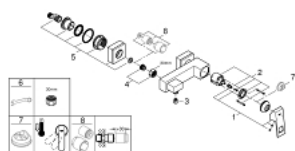

23 145 000 EUROCUBE BATERIE DUȘ MONOCOMANDĂ 1/2"

DESCRIEREA PRODUSULUI

- Colour: cromat
- montare pe perete
- mâner din metal
- cartuș ceramic de 46 mm cu GROHE SilkMove
- suprafață cromată GROHE Long-Life Shine
- limitator de debit reglabil
- scurgere duș inferioară 1/2" cu supapă integrată contra refluxului
- elemente de fixare ascunse
- protecție împotriva refluxului

23 145 000 EUROCUBE BATERIE DUȘ MONOCOMANDĂ 1/2"

PIESE DE SCHIMB

- 1: Braț (Order-nr. 46782000)
- 2: Cartuș (Order-nr. 46048000)
- 3: Ventil de reținere (Order-nr. 08565000)
- 4: Racord cu șurub 1/2" (Order-nr. 45044000)
- 5: Conexiuni excentrice (Order-nr. 47824000)
- 6: piuliță specială (Order-nr. 19377000)*
- 7: Limitator de temperatură (Order-nr. 46375000)*
- 8: Set-extindere, 30 mm (Order-nr. 46238000)*