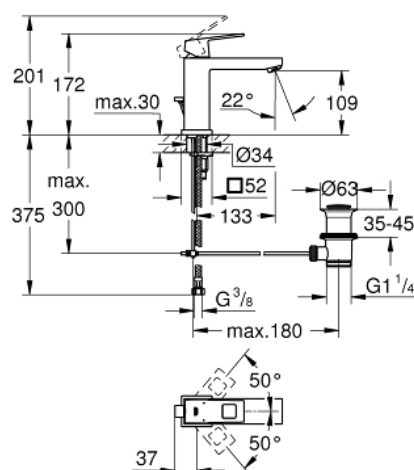

23 445 000 EUROCUBE BATERIE LAVOAR MONOCOMANDĂ 1/2" MĂRIMEA M

DESCRIEREA PRODUSULUI

- Colour: cromat
- instalare pe o singură gaură
- mâner din metal
- cartuş ceramic de 28 mm cu GROHE SilkMove
- cu limitator de temperatură
- suprafață cromată GROHE Long-Life Shine
- aerator GROHE Water Saving SpeedClean cu debit 5.7 l/min
- sistem de instalare GROHE FastFixation Plus
- set evacuare cu tijă
- racorduri flexibile de conectare la apă
- presiunea minimă recomandată 1.0 bar

23 445 000 EUROCUBE BATERIE LAVOAR MONOCOMANDĂ 1/2" MĂRIMEA M

PIESE DE SCHIMB , septembrie 2013 – now

- 1: Braț (Spare part-nr. 46786000)
 - 2: inel de fixare (Spare part-nr. 46715000)
 - 3: Cartuș (Spare part-nr. 46580000)
 - 4: Aerator (Spare part-nr. 48159000)
 - 5: Tijă verticală (Spare part-nr. 46787000)
 - 6: Ansamblu de fixare a tijei nefiletate (Spare part-nr. 46645000)
 - 7: Set de scurgere 1 1/4" (Spare part-nr. 28910000)
 - 7.1: Fișa de conectare (Spare part-nr. 07182000)
 - 7.2: Tijă cu bilă (Spare part-nr. 07052000)
 - 8: Cheie pentru montare (Spare part-nr. 19017000)*
 - 9: Tijă cu bilă (Spare part-nr. 07341000)*
- * Optional accessories