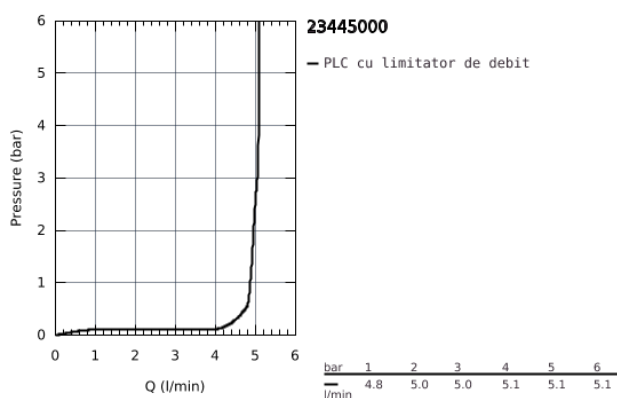

23 445 000 EUROCUBE BATERIE LAVOAR MONOCOMANDĂ 1/2" MĂRIMEA M

DESCRIEREA PRODUSULUI

- Colour: cromat
- instalare pe o singură gaură
- mâner din metal
- cartuş ceramic de 28 mm cu GROHE SilkMove
- cu limitator de temperatură
- suprafață cromată GROHE Long-Life Shine
- aerator GROHE Water Saving SpeedClean cu debit 5.7 l/min
- sistem de instalare GROHE FastFixation Plus
- set evacuare cu tijă
- racorduri flexibile de conectare la apă
- presiunea minimă recomandată 1.0 bar

23 445 000 EUROCUBE BATERIE LAVOAR MONOCOMANDĂ 1/2" MĂRIMEA M

PIESE DE SCHIMB , septembrie 2013 – now

- 1: Braț (Spare part-nr. 46786000)
 - 2: inel de fixare (Spare part-nr. 46715000)
 - 3: Cartuș (Spare part-nr. 46580000)
 - 4: Aerator (Spare part-nr. 48159000)
 - 5: Tijă verticală (Spare part-nr. 46787000)
 - 6: Ansamblu de fixare a tijei nefiletate (Spare part-nr. 46645000)
 - 7: Set de scurgere 1 1/4" (Spare part-nr. 28910000)
 - 7.1: Fișa de conectare (Spare part-nr. 07182000)
 - 7.2: Tijă cu bilă (Spare part-nr. 07052000)
 - 8: Cheie pentru montare (Spare part-nr. 19017000)*
 - 9: Tijă cu bilă (Spare part-nr. 07341000)*
- * Optional accessories