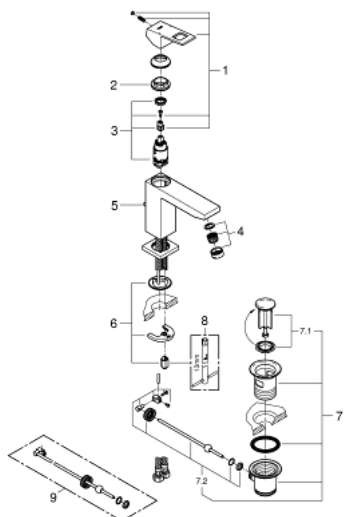

23 445 000 EUROCUBE BATERIE LAVOAR MONOCOMANDĂ 1/2" MĂRIMEA M

DESCRIEREA PRODUSULUI

- Colour: cromat
- instalare pe o singură gaură
- mâner din metal
- cartuş ceramic de 28 mm cu GROHE SilkMove
- cu limitator de temperatură
- suprafață cromată GROHE Long-Life Shine
- aerator GROHE Water Saving SpeedClean cu debit 5.7 l/min
- sistem de instalare GROHE FastFixation Plus
- set evacuare cu tijă
- racorduri flexibile de conectare la apă
- presiunea minimă recomandată 1.0 bar

23 445 000 EUROCUBE BATERIE LAVOAR MONOCOMANDĂ 1/2" MĂRIMEA M

PIESE DE SCHIMB , septembrie 2013 – now

- 1: Braț (Spare part-nr. 46786000)
 - 2: inel de fixare (Spare part-nr. 46715000)
 - 3: Cartuș (Spare part-nr. 46580000)
 - 4: Aerator (Spare part-nr. 48159000)
 - 5: Tijă verticală (Spare part-nr. 46787000)
 - 6: Ansamblu de fixare a tijei nefiletate (Spare part-nr. 46645000)
 - 7: Set de scurgere 1 1/4" (Spare part-nr. 28910000)
 - 7.1: Fișa de conectare (Spare part-nr. 07182000)
 - 7.2: Tijă cu bilă (Spare part-nr. 07052000)
 - 8: Cheie pentru montare (Spare part-nr. 19017000)*
 - 9: Tijă cu bilă (Spare part-nr. 07341000)*
- * Optional accessories