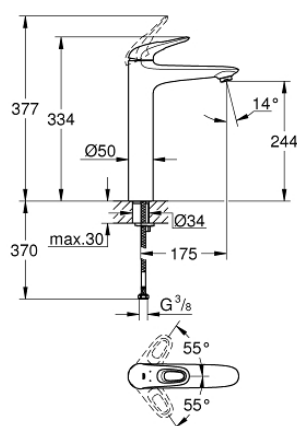

23 570 003 EUROSTYLE BATERIE LAVOAR MONOCOMANDĂ 1/2" MĂRIMEA XL

DESCRIEREA PRODUSULUI

- Colour: cromat
- instalare pe o singură gaură
- mâner metalic
- pentru lavoare înalte
- cartuş ceramic de 35 mm cu GROHE SilkMove
- cu limitator de temperatură
- suprafață cromată GROHE Long-Life Shine
- aerator GROHE Water Saving cu debit 5.7 l/min
- GROHE FastFixation sistem de instalare rapida
- corp fără orificiu tijă set de evacuare
- racorduri flexibile de conectare la apă

23 570 003 EUROSTYLE BATERIE LAVOAR MONOCOMANDĂ 1/2" MĂRIMEA XL

PIESE DE SCHIMB , ianuarie 2015 – now

- 1: Braț (Spare part-nr. 46938000)
- 2: capac (Spare part-nr. 46492000)
- 3: Screw coupling (Spare part-nr. 46460000)
- 4: Cartuș (Spare part-nr. 46374000)
- 5: Dispozitiv de îndreptare debit (Spare part-nr. 46837000)
- 6: Ansamblu de fixare a tijei nefiletate (Spare part-nr. 46671000)
- 7: Cheie tubulară (Spare part-nr. 19332000)*
- 8: Cheie pentru montare (Spare part-nr. 19017000)*