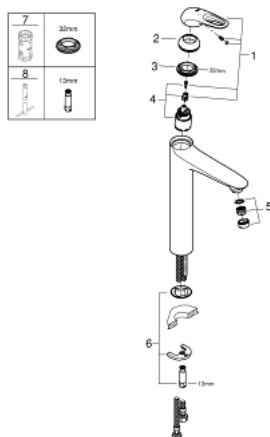

23 570 003 EUROSTYLE BATERIE LAVOAR MONOCOMANDĂ 1/2" MĂRIMEA XL

DESCRIEREA PRODUSULUI

- Colour: cromat
- instalare pe o singură gaură
- mâner metalic
- pentru lavoare înalte
- cartuş ceramic de 35 mm cu GROHE SilkMove
- cu limitator de temperatură
- suprafață cromată GROHE Long-Life Shine
- aerator GROHE Water Saving cu debit 5.7 l/min
- GROHE FastFixation sistem de instalare rapida
- corp fără orificiu tijă set de evacuare
- racorduri flexibile de conectare la apă

23 570 003 EUROSTYLE BATERIE LAVOAR MONOCOMANDĂ 1/2" MĂRIMEA XL

PIESE DE SCHIMB , ianuarie 2015 – now

- 1: Braț (Spare part-nr. 46938000)
- 2: capac (Spare part-nr. 46492000)
- 3: Screw coupling (Spare part-nr. 46460000)
- 4: Cartuș (Spare part-nr. 46374000)
- 5: Dispozitiv de îndreptare debit (Spare part-nr. 46837000)
- 6: Ansamblu de fixare a tijei nefiletate (Spare part-nr. 46671000)
- 7: Cheie tubulară (Spare part-nr. 19332000)*
- 8: Cheie pentru montare (Spare part-nr. 19017000)*