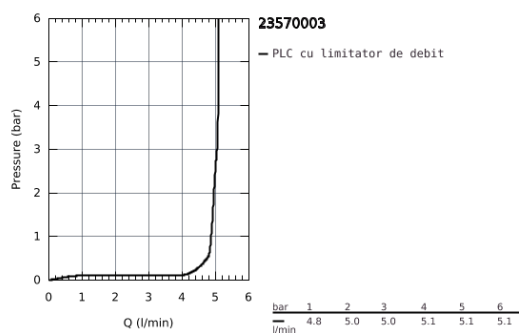

23 570 003 EUROSTYLE BATERIE LAVOAR MONOCOMANDĂ 1/2" MĂRIMEA XL

DESCRIEREA PRODUSULUI

- Colour: cromat
- instalare pe o singură gaură
- mâner metalic
- pentru lavoare înalte
- cartuş ceramic de 35 mm cu GROHE SilkMove
- cu limitator de temperatură
- suprafață cromată GROHE Long-Life Shine
- aerator GROHE Water Saving cu debit 5.7 l/min
- GROHE FastFixation sistem de instalare rapida
- corp fără orificiu tijă set de evacuare
- racorduri flexibile de conectare la apă

23 570 003 EUROSTYLE BATERIE LAVOAR MONOCOMANDĂ 1/2" MĂRIMEA XL

PIESE DE SCHIMB , ianuarie 2015 – now

- 1: Braț (Spare part-nr. 46938000)
- 2: capac (Spare part-nr. 46492000)
- 3: Screw coupling (Spare part-nr. 46460000)
- 4: Cartuș (Spare part-nr. 46374000)
- 5: Dispozitiv de îndreptare debit (Spare part-nr. 46837000)
- 6: Ansamblu de fixare a tijei nefiletate (Spare part-nr. 46671000)
- 7: Cheie tubulară (Spare part-nr. 19332000)*
- 8: Cheie pentru montare (Spare part-nr. 19017000)*