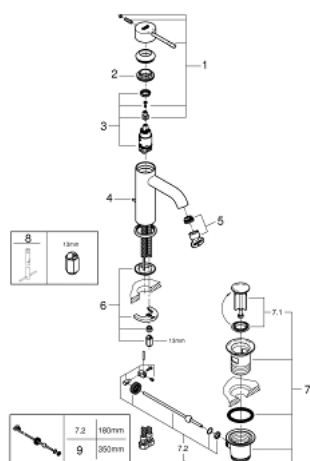

23 589 AL1 ESSENCE BATERIE LAVOAR MONOCOMANDĂ 1/2" MĂRIMEA S

DESCRIEREA PRODUSULUI

- Colour: brushed hard graphite
- instalare pe o singură gaură
- mâner din metal
- cartuş ceramic de 28 mm cu GROHE SilkMove
- cu limitator de temperatură
- finisaj GROHE Long-Life Shine
- aerator GROHE Water Saving cu debit 5.7 l/min
- aerator reglabil GROHE AquaGuide
- sistem de instalare GROHE FastFixation Plus
- set evacuare cu tijă
- racorduri flexibile de conectare la apă

23 589 AL1 ESSENCE BATERIE LAVOAR MONOCOMANDĂ 1/2" MĂRIMEA S

PIESE DE SCHIMB

- 1: Braț (Order-nr. 46917AL0)
 - 2: inel de fixare (Order-nr. 46715000)
 - 3: Cartuș (Order-nr. 46580000)
 - 4: Tijă verticală (Order-nr. 46739AL0)
 - 5: Aerator (Order-nr. 48270000)
 - 6: Ansamblu de fixare a tijei nefiletate (Order-nr. 46645000)
 - 7: Set de scurgere 1 1/4" (Order-nr. 28910AL0)
 - 7.1: Fișa de conectare (Order-nr. 07182AL0)
 - 7.2: Tijă cu bilă (Order-nr. 07052000)
 - 8: Cheie pentru montare (Order-nr. 19017000)*
 - 9: Tijă cu bilă (Order-nr. 07341000)*
- * Optional accessories