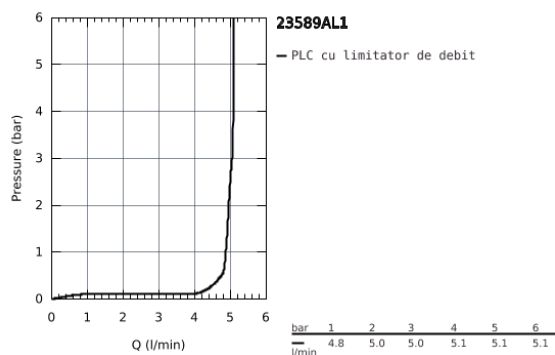

23 589 AL1 ESSENCE BATERIE LAVOAR MONOCOMANDĂ 1/2" MĂRIMEA S

DESCRIEREA PRODUSULUI

- Colour: brushed hard graphite
- instalare pe o singură gaură
- mâner din metal
- cartuş ceramic de 28 mm cu GROHE SilkMove
- cu limitator de temperatură
- finisaj GROHE Long-Life Shine
- aerator GROHE Water Saving cu debit 5.7 l/min
- aerator reglabil GROHE AquaGuide
- sistem de instalare GROHE FastFixation Plus
- set evacuare cu tijă
- racorduri flexibile de conectare la apă

23 589 AL1 ESSENCE BATERIE LAVOAR MONOCOMANDĂ 1/2" MĂRIMEA S

PIESE DE SCHIMB

- 1: Braț (Order-nr. 46917AL0)
 - 2: inel de fixare (Order-nr. 46715000)
 - 3: Cartuș (Order-nr. 46580000)
 - 4: Tijă verticală (Order-nr. 46739AL0)
 - 5: Aerator (Order-nr. 48270000)
 - 6: Ansamblu de fixare a tijei nefiletate (Order-nr. 46645000)
 - 7: Set de scurgere 1 1/4" (Order-nr. 28910AL0)
 - 7.1: Fișa de conectare (Order-nr. 07182AL0)
 - 7.2: Tijă cu bilă (Order-nr. 07052000)
 - 8: Cheie pentru montare (Order-nr. 19017000)*
 - 9: Tijă cu bilă (Order-nr. 07341000)*
- * Optional accessories