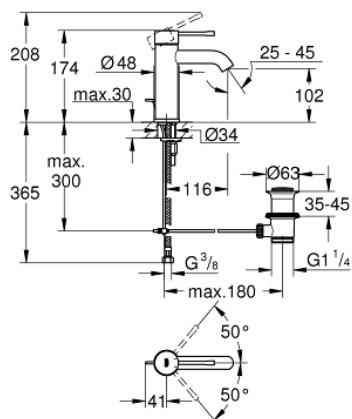

23 589 AL1 ESSENCE BATERIE LAVOAR MONOCOMANDĂ 1/2" MĂRIMEA S

DESCRIEREA PRODUSULUI

- Colour: brushed hard graphite
- instalare pe o singură gaură
- mâner din metal
- cartuş ceramic de 28 mm cu GROHE SilkMove
- cu limitator de temperatură
- finisaj GROHE Long-Life Shine
- aerator GROHE Water Saving cu debit 5.7 l/min
- aerator reglabil GROHE AquaGuide
- sistem de instalare GROHE FastFixation Plus
- set evacuare cu tijă
- racorduri flexibile de conectare la apă

23 589 AL1 ESSENCE BATERIE LAVOAR MONOCOMANDĂ 1/2" MĂRIMEA S

PIESE DE SCHIMB

- 1: Braț (Order-nr. 46917AL0)
 - 2: inel de fixare (Order-nr. 46715000)
 - 3: Cartuș (Order-nr. 46580000)
 - 4: Tijă verticală (Order-nr. 46739AL0)
 - 5: Aerator (Order-nr. 48270000)
 - 6: Ansamblu de fixare a tijei nefiletate (Order-nr. 46645000)
 - 7: Set de scurgere 1 1/4" (Order-nr. 28910AL0)
 - 7.1: Fișa de conectare (Order-nr. 07182AL0)
 - 7.2: Tijă cu bilă (Order-nr. 07052000)
 - 8: Cheie pentru montare (Order-nr. 19017000)*
 - 9: Tijă cu bilă (Order-nr. 07341000)*
- * Optional accessories