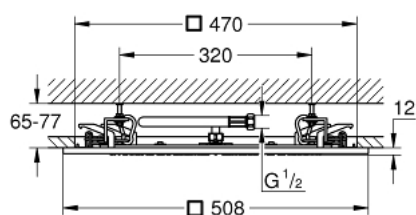

## 27 286 000 RAINSHOWER F-SERIES 20" DUȘ FIX CU MONTARE ÎN TAVAN O PULVERIZARE

### DESCRIEREA PRODUSULUI

- Colour: cromat
- pulverizare de tip Rain
- 508 x 508 mm
- material: metal
- filet de legătură de 1/2"
- pulverizare perfectă cu tehnologia GROHE DreamSpray
- suprafață cromată GROHE Long-Life Shine
- sistem anti-calcar SpeedClean
- compatibil cu boilere
- presiunea minimă recomandată 1.0 bar

## 27 286 000 RAINSHOWER F-SERIES 20" DUȘ FIX CU MONTARE ÎN TAVAN O PULVERIZARE

**PIESE DE SCHIMB** , iunie 2016 – now

1: Țeavă (Spare part-nr. 07467000)

2: Filtru impuritati (Spare part-nr. 0676800M)

3: Fibră de etanșare cu diametrul de Ø18,5 x Ø12 x 2 (Spare part-nr. 0138900M)