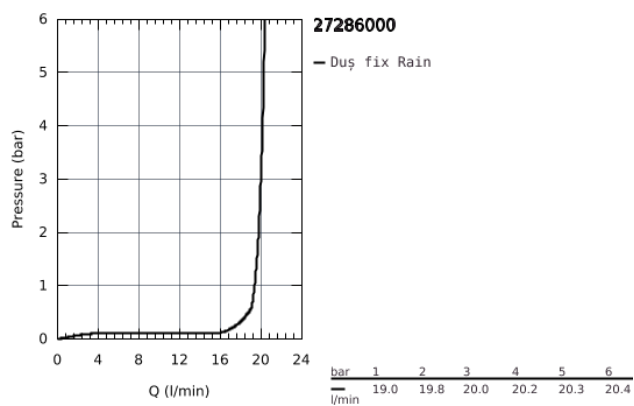

## 27 286 000 RAINSHOWER F-SERIES 20" DUȘ FIX CU MONTARE ÎN TAVAN O PULVERIZARE

### DESCRIEREA PRODUSULUI

- Colour: cromat
- pulverizare de tip Rain
- 508 x 508 mm
- material: metal
- filet de legătură de 1/2"
- pulverizare perfectă cu tehnologia GROHE DreamSpray
- suprafață cromată GROHE Long-Life Shine
- sistem anti-calcar SpeedClean
- compatibil cu boilere
- presiunea minimă recomandată 1.0 bar

## 27 286 000 RAINSHOWER F-SERIES 20" DUȘ FIX CU MONTARE ÎN TAVAN O PULVERIZARE

**PIESE DE SCHIMB** , iunie 2016 – now

1: Țeavă (Spare part-nr. 07467000)

2: Filtru impuritati (Spare part-nr. 0676800M)

3: Fibră de etanșare cu diametrul de Ø18,5 x Ø12 x 2 (Spare part-nr. 0138900M)