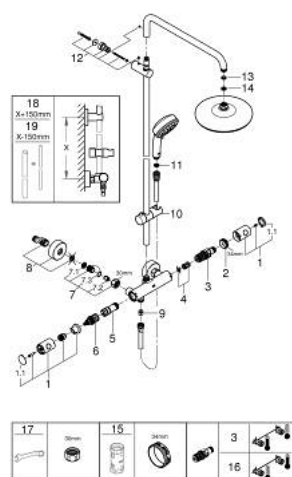

27 922 001 TEMPESTA COSMOPOLITAN SYSTEM 210 SISTEM DUȘ CU TERMOSTAT PENTRU MONTARE PE PERETE

PIESE DE SCHIMB , aprilie 2018 – now

- 1: Mâner din metal 1/2" (Spare part-nr. 47984000)
 - 1.1: Capac de acoperire (Spare part-nr. 6458500M)
 - 2: inel de fixare (Spare part-nr. 47743000)
 - 3: Cartuș termostatic compact 1/2" (Spare part-nr. 47439000)
 - 4: Amortizor (Spare part-nr. 47398000)
 - 5: Debit apă (Spare part-nr. 47751000)
 - 6: Comutator (Spare part-nr. 12433000)
 - 7: Ventil de reținere (Spare part-nr. 47189000)
 - 7.1: Filtru impurități (Spare part-nr. 0726400M)
 - 7.2: Ventil de reținere (Spare part-nr. 08565000)
 - 7.3: Garnitură inelară $\varnothing 17 \times \varnothing 2$ (Spare part-nr. 0305500M)
 - 8: Conexiuni excentrice (Spare part-nr. 12662000)
 - 9: Ventil de reținere (Spare part-nr. 08565000)
 - 10: Piesă glisantă (Spare part-nr. 12140000)
 - 11: Filtru impuritati (Spare part-nr. 0700200M)
 - 12: Suport pentru bară de duș (Spare part-nr. 48423000)
 - 13: Fibra de etanșare cu diametrul de $\varnothing 18,5 \times \varnothing 12 \times 2$ (Spare part-nr. 0138900 M)
 - 14: Filtru impuritati (Spare part-nr. 48007000)
 - 15: Cheie tubulară (Spare part-nr. 19332000)*
 - 16: GROHE TurboStat cartridge 1/2" (Spare part-nr. 47175000)*
 - 17: piuliță specială (Spare part-nr. 19377000)*
 - 18: Țeavă de duș pentru instalare retrofit (Spare part-nr. 48053000)*
 - 19: Țeavă de duș pentru instalare retrofit (Spare part-nr. 48054000)*
- * Optional accessories