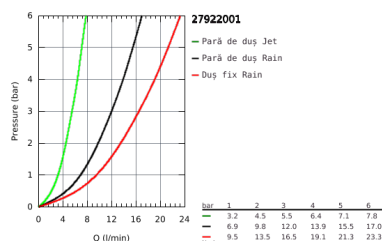

27 922 001 TEMPESTA COSMOPOLITAN SYSTEM 210 SISTEM DUȘ CU TERMOSTAT PENTRU MONTARE PE PERETE

DESCRIEREA PRODUSULUI

- Colour: cromat
- compus din:
- braș de duș 390 mm orizontal cu rotire 45°
- termostat aparent cu funcție Aquadimmer
- permite selectarea între:
- duș fix Tempesta 210 (26 408)
- pulverizare de tip: Rain
- cu racord cu bilă
- unghi de rotație de $\pm 15^\circ$
- pară de duș Tempesta Cosmopolitan 100 (27 571)
- 2 tipuri de jet:
- Rain, Jet
- ajustabil în înălțime cu element culisant
- furtun de duș Rotaflex 1.750 mm 1/2" x 1/2" (28 410)
- GROHE TurboStat cartuș compactcu termoelement din ceară
- GROHE SafeStop - oprire de siguranță la 38°C
- limitare opțională de temperatură la 43°C GROHE SafeStop Plus inclusă
- pulverizare perfectă cu tehnologia GROHE DreamSpray
- suprafață GROHE Long-Life
- sistem anti-calcar SpeedClean
- Inner WaterGuide pentru o durabilitate crescută în utilizare
- funcția TwistStop pentru prevenirea răsucirii furtunului
- compatibil cu boilere de la 18 kW/h
- debit minim 7 l/min.
- accesoriu opțional: etajeră GROHE EasyReach (26 362), comercializată separat