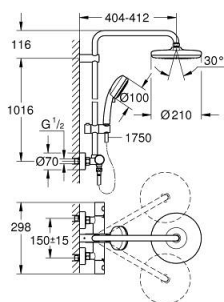

27 922 001 TEMPESTA COSMOPOLITAN SYSTEM 210 SISTEM DUȘ CU TERMOSTAT PENTRU MONTARE PE PERETE

DESCRIEREA PRODUSULUI

- Colour: cromat
- compus din:
- braș de duș 390 mm orizontal cu rotire 45°
- termostat aparent cu funcție Aquadimmer
- permite selectarea între:
- duș fix Tempesta 210 (26 408)
- pulverizare de tip: Rain
- cu racord cu bilă
- unghi de rotație de $\pm 15^\circ$
- pară de duș Tempesta Cosmopolitan 100 (27 571)
- 2 tipuri de jet:
- Rain, Jet
- ajustabil în înălțime cu element culisant
- furtun de duș Rotaflex 1.750 mm 1/2" x 1/2" (28 410)
- GROHE TurboStat cartuș compactcu termoelement din ceară
- GROHE SafeStop - oprire de siguranță la 38°C
- limitare opțională de temperatură la 43°C GROHE SafeStop Plus inclusă
- pulverizare perfectă cu tehnologia GROHE DreamSpray
- suprafață GROHE Long-Life
- sistem anti-calcar SpeedClean
- Inner WaterGuide pentru o durabilitate crescută în utilizare
- funcția TwistStop pentru prevenirea răsucirii furtunului
- compatibil cu boilere de la 18 kW/h
- debit minim 7 l/min.
- accesoriu opțional: etajeră GROHE EasyReach (26 362), comercializată separat