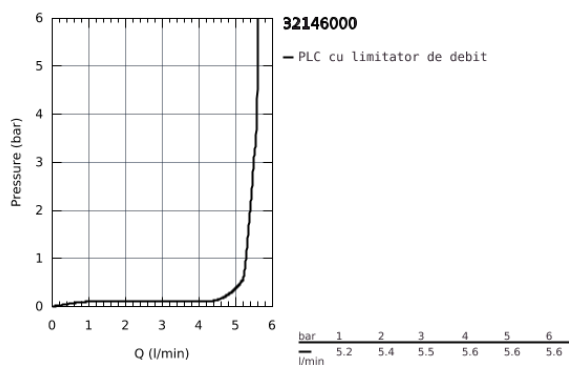

## 32 146 000 ALLURE BATERIE LAVOAR MONOCOMANDĂ 1/2" MĂRIMEA L

### DESCRIEREA PRODUSULUI

- Colour: cromat
- instalare pe o singură gaură
- cartuş ceramic de 28 mm cu GROHE SilkMove
- suprafață cromată GROHE Long-Life Shine
- GROHE Water Saving 6 l/min limitator de debit
- sistem rapid de instalare
- aerator
- pipă tip U
- set evacuare cu tijă
- racorduri flexibile de conectare la apă