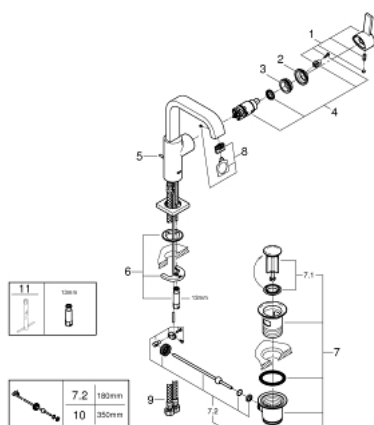

## 32 146 000 ALLURE BATERIE LAVOAR MONOCOMANDĂ 1/2" MĂRIMEA L

### DESCRIEREA PRODUSULUI

- Colour: cromat
- instalare pe o singură gaură
- cartuş ceramic de 28 mm cu GROHE SilkMove
- suprafață cromată GROHE Long-Life Shine
- GROHE Water Saving 6 l/min limitator de debit
- sistem rapid de instalare
- aerator
- pipă tip U
- set evacuare cu tijă
- racorduri flexibile de conectare la apă

### PIESE DE SCHIMB

- 1: Braț (Order-nr. 46610000)
  - 2: capac (Order-nr. 46581000)
  - 3: inel de fixare (Order-nr. 07419000)
  - 4: Cartuș (Order-nr. 46580000)
  - 5: Tijă verticală (Order-nr. 46739000)
  - 6: Ansamblu de fixare a tijei nefiletate (Order-nr. 46671000)
  - 7: Set de scurgere 1 1/4" (Order-nr. 28910000)
  - 7.1: Fișa de conectare (Order-nr. 07182000)
  - 7.2: Tijă cu bilă (Order-nr. 07052000)
  - 8: Aerator (Order-nr. 13220000)
  - 9: Furtun de legătură (Order-nr. 46255000)
  - 10: Tijă cu bilă (Order-nr. 07341000)\*
  - 11: Cheie pentru montare (Order-nr. 19017000)\*
- \* Optional accessories