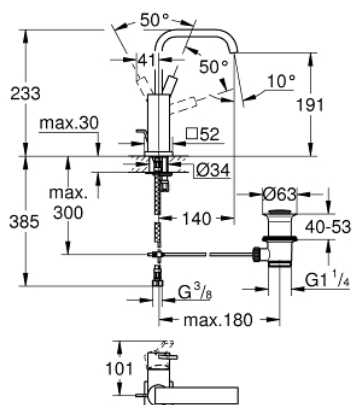

## 32 146 000 ALLURE BATERIE LAVOAR MONOCOMANDĂ 1/2" MĂRIMEA L

### DESCRIEREA PRODUSULUI

- Colour: cromat
- instalare pe o singură gaură
- cartuş ceramic de 28 mm cu GROHE SilkMove
- suprafață cromată GROHE Long-Life Shine
- GROHE Water Saving 6 l/min limitator de debit
- sistem rapid de instalare
- aerator
- pipă tip U
- set evacuare cu tijă
- racorduri flexibile de conectare la apă

### PIESE DE SCHIMB

- 1: Braț (Order-nr. 46610000)
  - 2: capac (Order-nr. 46581000)
  - 3: inel de fixare (Order-nr. 07419000)
  - 4: Cartuș (Order-nr. 46580000)
  - 5: Tijă verticală (Order-nr. 46739000)
  - 6: Ansamblu de fixare a tijei nefiletate (Order-nr. 46671000)
  - 7: Set de scurgere 1 1/4" (Order-nr. 28910000)
  - 7.1: Fișa de conectare (Order-nr. 07182000)
  - 7.2: Tijă cu bilă (Order-nr. 07052000)
  - 8: Aerator (Order-nr. 13220000)
  - 9: Furtun de legătură (Order-nr. 46255000)
  - 10: Tijă cu bilă (Order-nr. 07341000)\*
  - 11: Cheie pentru montare (Order-nr. 19017000)\*
- \* Optional accessories