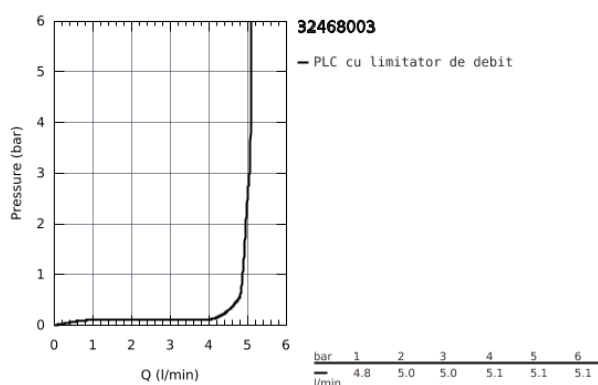

## 32 468 003 EUROSTYLE BATERIE LAVOAR MONOCOMANDĂ 1/2" MĂRIMEA S

### DESCRIEREA PRODUSULUI

- Colour: cromat
- instalare pe o singură gaură
- mâner metalic
- cartuş ceramic de 35 mm cu GROHE SilkMove
- limitator de debit reglabil
- cu limitator de temperatură
- suprafață GROHE Long-Life
- aerator GROHE Water Saving cu debit 5.7 l/min
- GROHE FastFixation sistem de instalare rapida
- corp fără orificiu tijă set de evacuare
- racorduri flexibile de conectare la apă