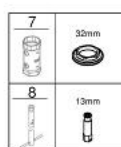

## 32 468 003 EUROSTYLE BATERIE LAVOAR MONOCOMANDĂ 1/2" MĂRIMEA S

### DESCRIEREA PRODUSULUI

- Colour: cromat
- instalare pe o singură gaură
- mâner metalic
- cartuş ceramic de 35 mm cu GROHE SilkMove
- limitator de debit reglabil
- cu limitator de temperatură
- suprafață GROHE Long-Life
- aerator GROHE Water Saving cu debit 5.7 l/min
- GROHE FastFixation sistem de instalare rapida
- corp fără orificiu tijă set de evacuare
- racorduri flexibile de conectare la apă

### PIESE DE SCHIMB , ianuarie 2015 – now

- 1: Braț (Spare part-nr. 46938000)
  - 2: capac (Spare part-nr. 46492000)
  - 3: Screw coupling (Spare part-nr. 46460000)
  - 4: Cartuș (Spare part-nr. 46374000)
  - 5: Aerator (Spare part-nr. 48159000)
  - 6: Ansamblu de fixare a tijei nefiletate (Spare part-nr. 46671000)
  - 7: Cheie tubulară (Spare part-nr. 19332000)\*
  - 8: Cheie pentru montare (Spare part-nr. 19017000)\*
- \* Optional accessories