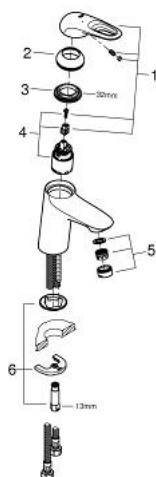

## 32 468 003 EUROSTYLE BATERIE LAVOAR MONOCOMANDĂ 1/2" MĂRIMEA S

### DESCRIEREA PRODUSULUI

- Colour: cromat
- instalare pe o singură gaură
- mâner metalic
- cartuş ceramic de 35 mm cu GROHE SilkMove
- limitator de debit reglabil
- cu limitator de temperatură
- suprafață GROHE Long-Life
- aerator GROHE Water Saving cu debit 5.7 l/min
- GROHE FastFixation sistem de instalare rapida
- corp fără orificiu tijă set de evacuare
- racorduri flexibile de conectare la apă

### PIESE DE SCHIMB , ianuarie 2015 – now

- 1: Braț (Spare part-nr. 46938000)
  - 2: capac (Spare part-nr. 46492000)
  - 3: Screw coupling (Spare part-nr. 46460000)
  - 4: Cartuș (Spare part-nr. 46374000)
  - 5: Aerator (Spare part-nr. 48159000)
  - 6: Ansamblu de fixare a tijei nefiletate (Spare part-nr. 46671000)
  - 7: Cheie tubulară (Spare part-nr. 19332000)\*
  - 8: Cheie pentru montare (Spare part-nr. 19017000)\*
- \* Optional accessories