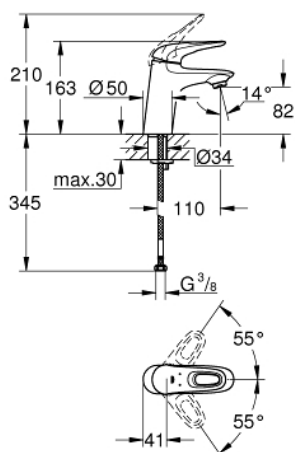

## 32 468 003 EUROSTYLE BATERIE LAVOAR MONOCOMANDĂ 1/2" MĂRIMEA S

### DESCRIEREA PRODUSULUI

- Colour: cromat
- instalare pe o singură gaură
- mâner metalic
- cartuş ceramic de 35 mm cu GROHE SilkMove
- limitator de debit reglabil
- cu limitator de temperatură
- suprafață GROHE Long-Life
- aerator GROHE Water Saving cu debit 5.7 l/min
- GROHE FastFixation sistem de instalare rapida
- corp fără orificiu tijă set de evacuare
- racorduri flexibile de conectare la apă

### PIESE DE SCHIMB , ianuarie 2015 – now

- 1: Braț (Spare part-nr. 46938000)
  - 2: capac (Spare part-nr. 46492000)
  - 3: Screw coupling (Spare part-nr. 46460000)
  - 4: Cartuș (Spare part-nr. 46374000)
  - 5: Aerator (Spare part-nr. 48159000)
  - 6: Ansamblu de fixare a tijei nefiletate (Spare part-nr. 46671000)
  - 7: Cheie tubulară (Spare part-nr. 19332000)\*
  - 8: Cheie pentru montare (Spare part-nr. 19017000)\*
- \* Optional accessories