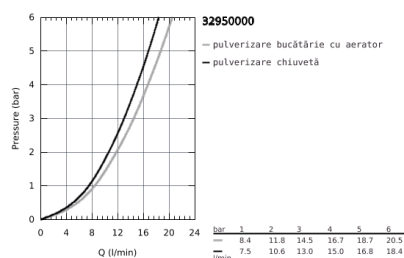

32 950 000 K7 BATERIE SPĂLĂTOR CU MONOCOMANDĂ 1/2"

DESCRIEREA PRODUSULUI

- Colour: cromat
- instalare pe o singură gaură
- finisaj GROHE Long-Life
- cartuş ceramic de 35 mm cu GROHE SilkMove
- pulverizare profesională
- divertor: aerator/jet duş
- revenire automată la aerator
- pulverizator metalic
- limitator de debit reglabil
- pipă rotativă cu aerator și
- unghi de pivotare 140°
- protecție împotriva refluxului
- racorduri flexibile de conectare la apă
- sistem rapid de instalare
- maximum flow rate (at 3 bar): 14 l/min
- presiunea minimă recomandată 1.0 bar