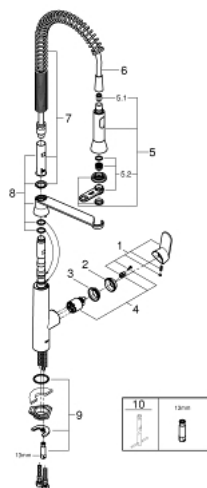

32 950 000 K7 BATERIE SPĂLĂTOR CU MONOCOMANDĂ 1/2"

DESCRIEREA PRODUSULUI

- Colour: cromat
- instalare pe o singură gaură
- finisaj GROHE Long-Life
- cartuş ceramic de 35 mm cu GROHE SilkMove
- pulverizare profesională
- divertor: aerator/jet duş
- revenire automată la aerator
- pulverizator metalic
- limitator de debit reglabil
- pipă rotativă cu aerator și
- unghi de pivotare 140°
- protecție împotriva refluxului
- racorduri flexibile de conectare la apă
- sistem rapid de instalare
- maximum flow rate (at 3 bar): 14 l/min
- presiunea minimă recomandată 1.0 bar

32 950 000 K7 BATERIE SPĂLĂTOR CU MONOCOMANDĂ 1/2"

32 950 000 K7 BATERIE SPĂLĂTOR CU MONOCOMANDĂ 1/2"

PIESE DE SCHIMB , august 2016 – now

- 1: Braț (Spare part-nr. 46729000)
- 2: capac (Spare part-nr. 46116000)
- 3: Screw coupling (Spare part-nr. 46460000)
- 4: Cartuș (Spare part-nr. 46374000)
- 5: pară de duș (Spare part-nr. 46731000)
- 5.1: Ventil de reținere (Spare part-nr. 08565000)
- 5.2: Aerator (Spare part-nr. 46711000)
- 6: Furtun de duș (Spare part-nr. 46732000)
- 7: Spring (Spare part-nr. 46733SD0)
- 8: Holder pull out spray (Spare part-nr. 46734000)
- 9: Ansamblu de fixare a tijei nefiletate (Spare part-nr. 46671000)
- 10: Cheie tubulară (Spare part-nr. 19332000)*
- 11: Cheie pentru montare (Spare part-nr. 19017000)*