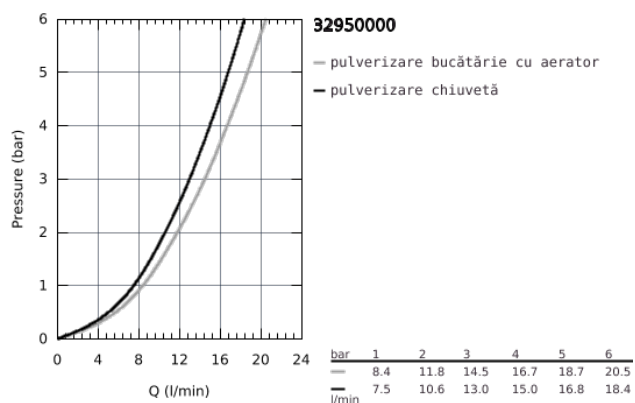

32 950 000 K7 BATERIE SPĂLĂTOR CU MONOCOMANDĂ 1/2"