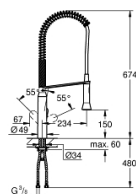

32 950 000 K7 BATERIE SPĂLĂTOR CU MONOCOMANDĂ 1/2"

32 950 000 K7 BATERIE SPĂLĂTOR CU MONOCOMANDĂ 1/2"

PIESE DE SCHIMB , august 2016 – now

- 1: Braț (Spare part-nr. 46729000)
- 2: capac (Spare part-nr. 46116000)
- 3: Screw coupling (Spare part-nr. 46460000)
- 4: Cartuș (Spare part-nr. 46374000)
- 5: pară de duș (Spare part-nr. 46731000)
- 5.1: Ventil de reținere (Spare part-nr. 08565000)
- 5.2: Aerator (Spare part-nr. 46711000)
- 6: Furtun de duș (Spare part-nr. 46732000)
- 7: Spring (Spare part-nr. 46733SD0)
- 8: Holder pull out spray (Spare part-nr. 46734000)
- 9: Ansamblu de fixare a tijei nefiletate (Spare part-nr. 46671000)
- 10: Cheie tubulară (Spare part-nr. 19332000)*
- 11: Cheie pentru montare (Spare part-nr. 19017000)*